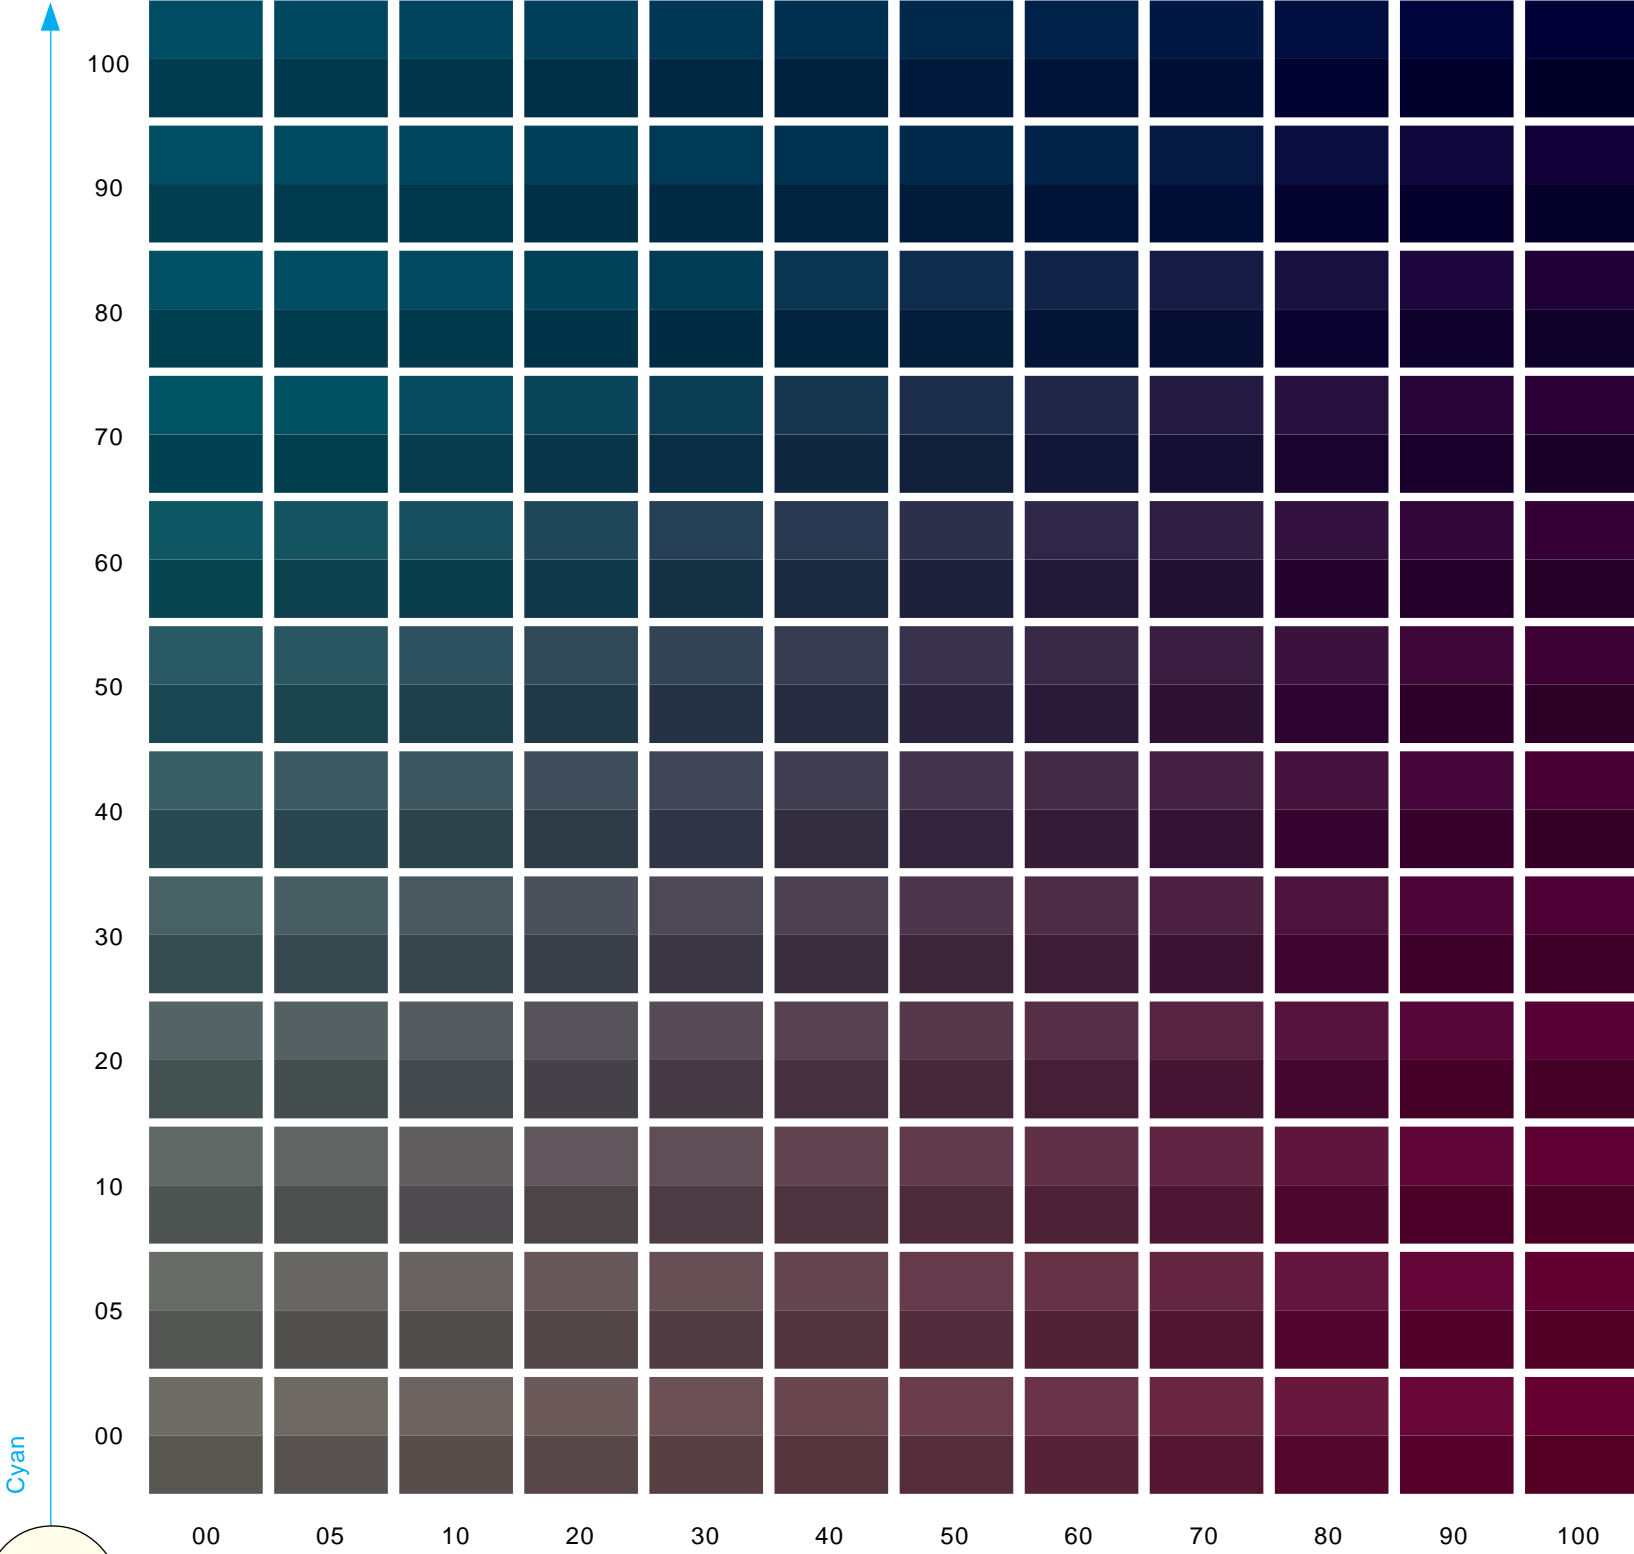

DIGITAL COLOUR ATLAS

© dtp studio oldenburg · http://www.colouratlas.com

100% R G B C M Y

80% R G B C M Y

40% R G B C M Y

20% R G B C M Y

10% R G B C M Y

Magenta