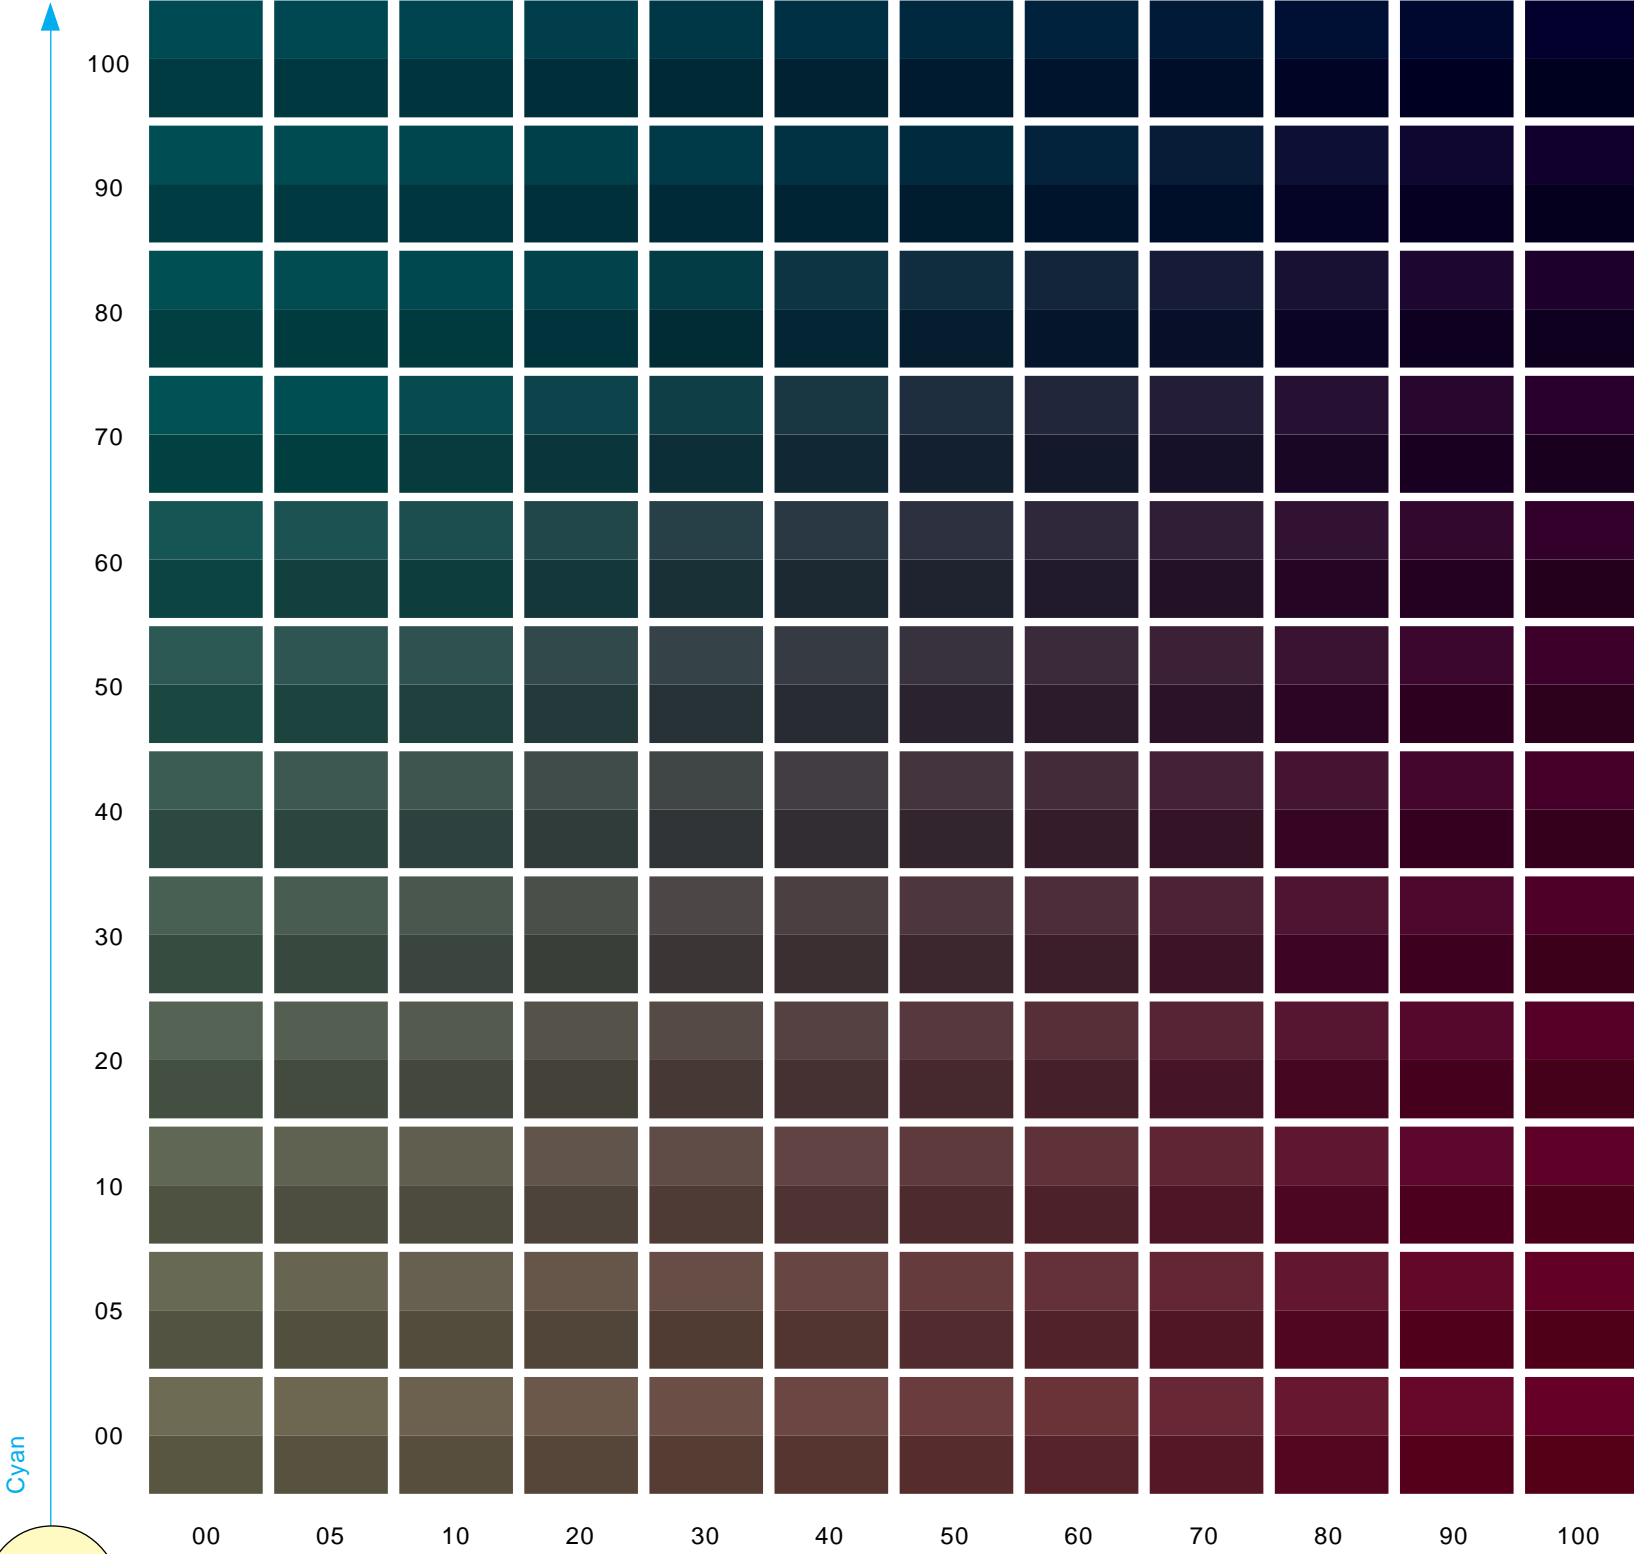

Yellow 10% - Black 70%, 80%

DIGITAL COLOUR ATLAS

100% R G B C M Y

80% R G B C M Y

40% R G B C M Y

20% R G B C M Y

10% R G B C M Y

Magenta

Yellow 20% - Black 70%, 80%

DIGITAL COLOUR ATLAS

©dtp studio oidenburg · <http://www.colouratl.at>

100% R G B C M Y

80% R G B C M Y

40% R G B C M Y

20% R G B C M Y

10% R G B C M Y