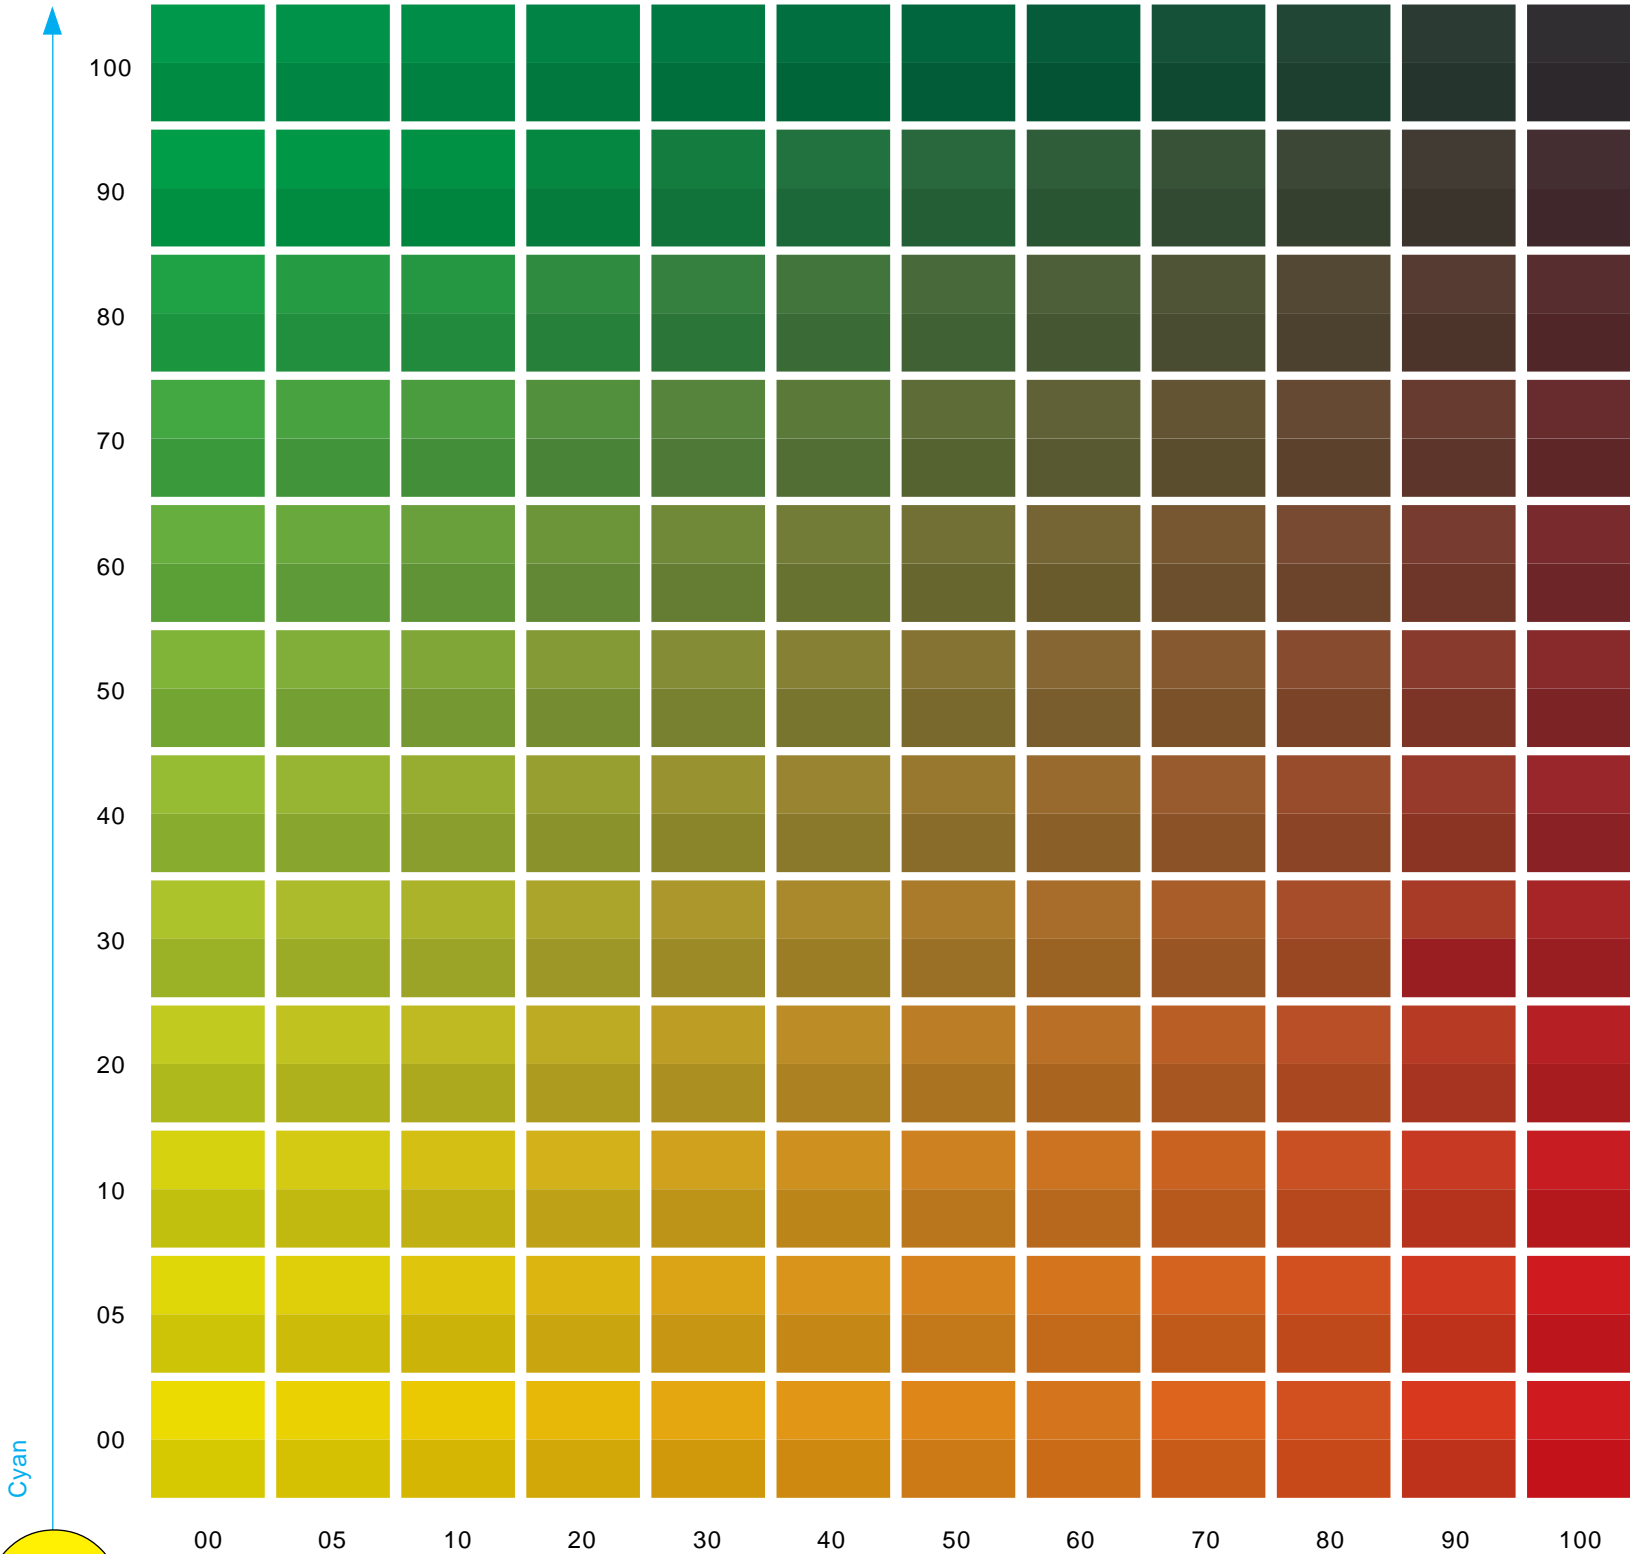

DIGITAL COLOUR ATLAS

100% RGBCMY

80% RGBCMY

40% RGBCMY

20% RGBCMY

10% RGBCMY

Cyan

Magenta