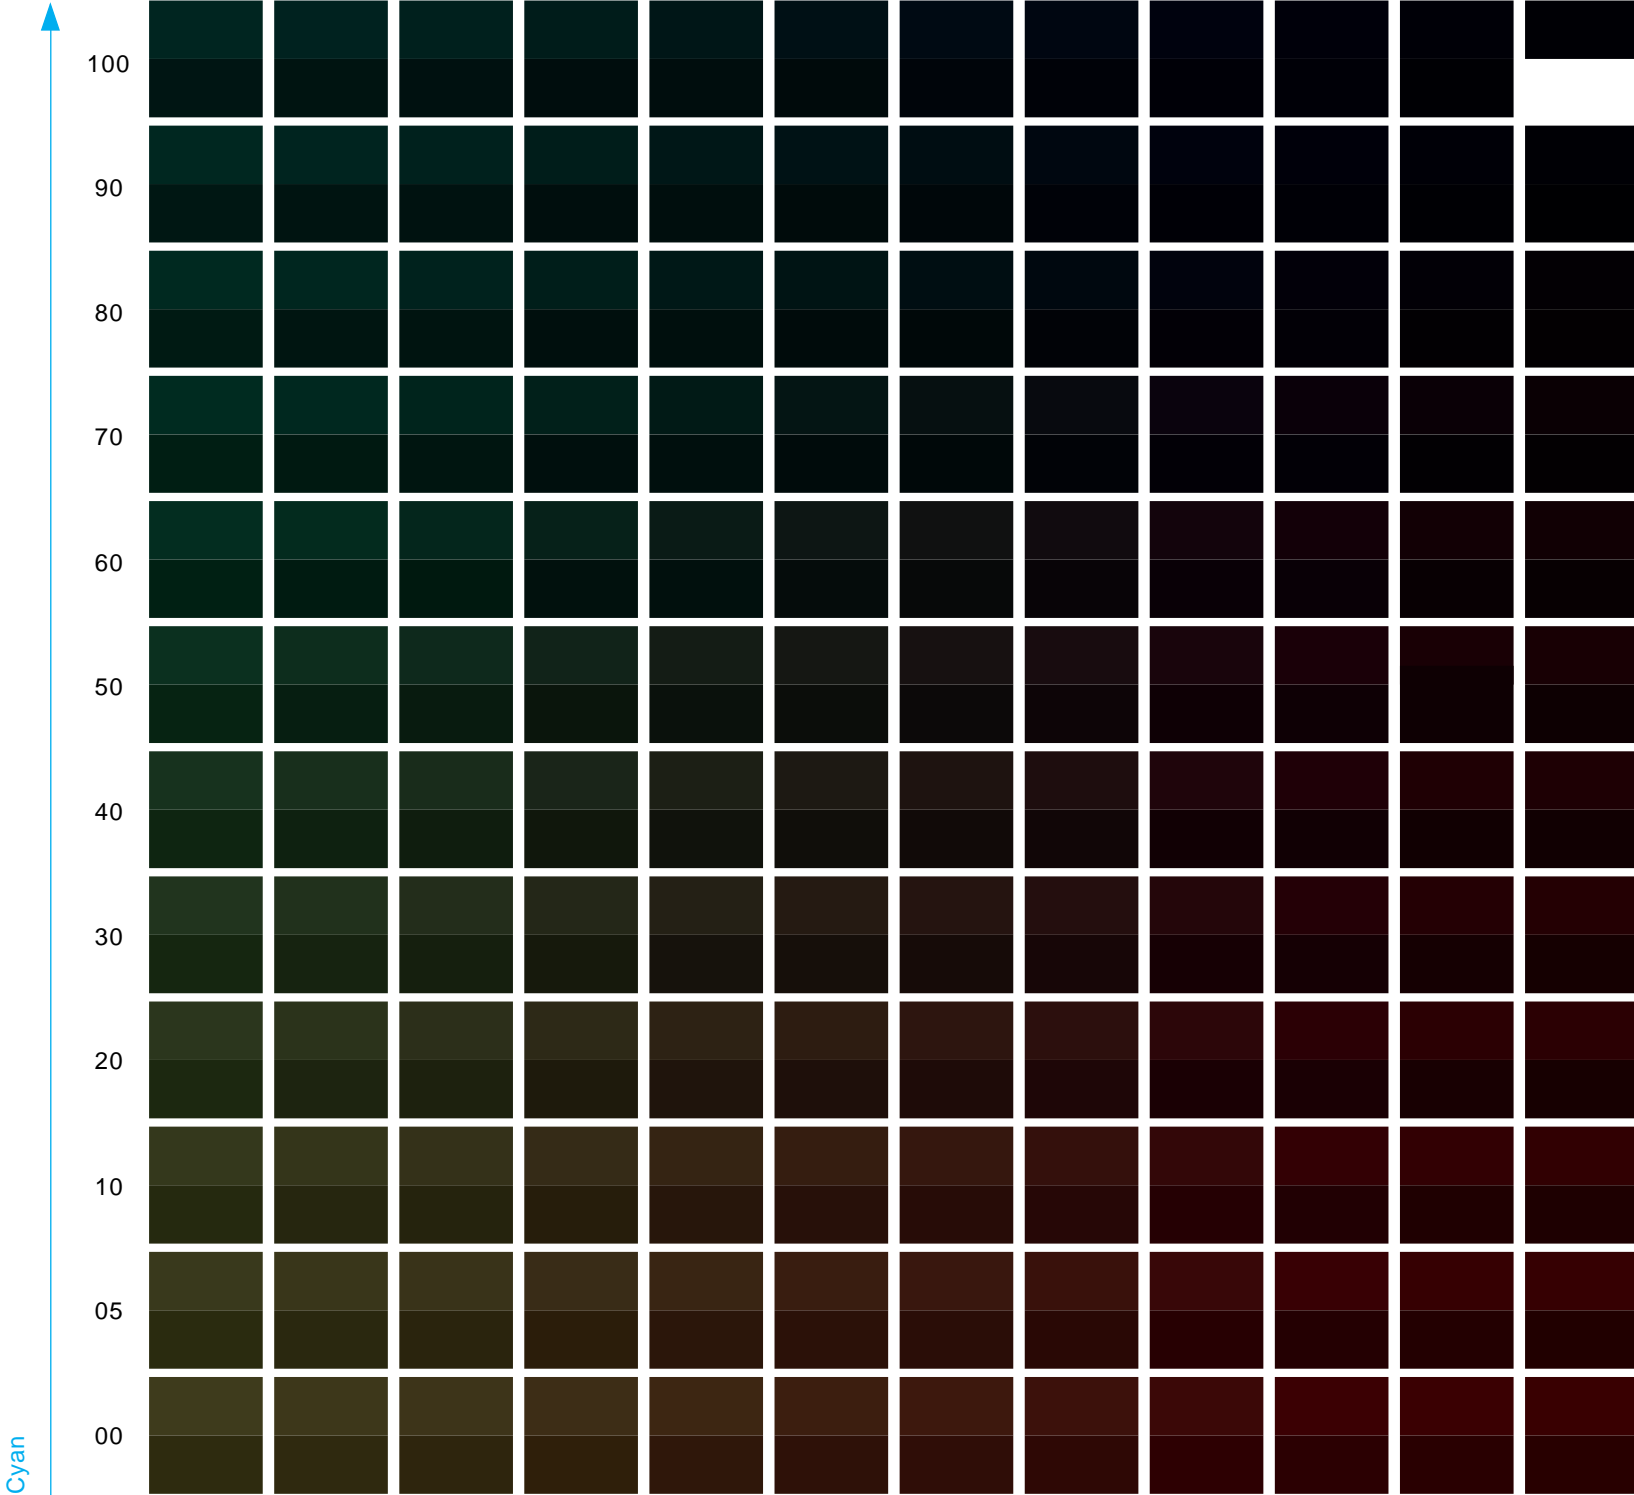

80% R G B C M Y

40% R G B C M Y

20% R G B C M Y

10% R G B C M Y

Cyan

100
90
80
70
60
50
40
30
20
10
05
00

00 05 10 20 30 40 50 60 70 80 90 100

Magenta