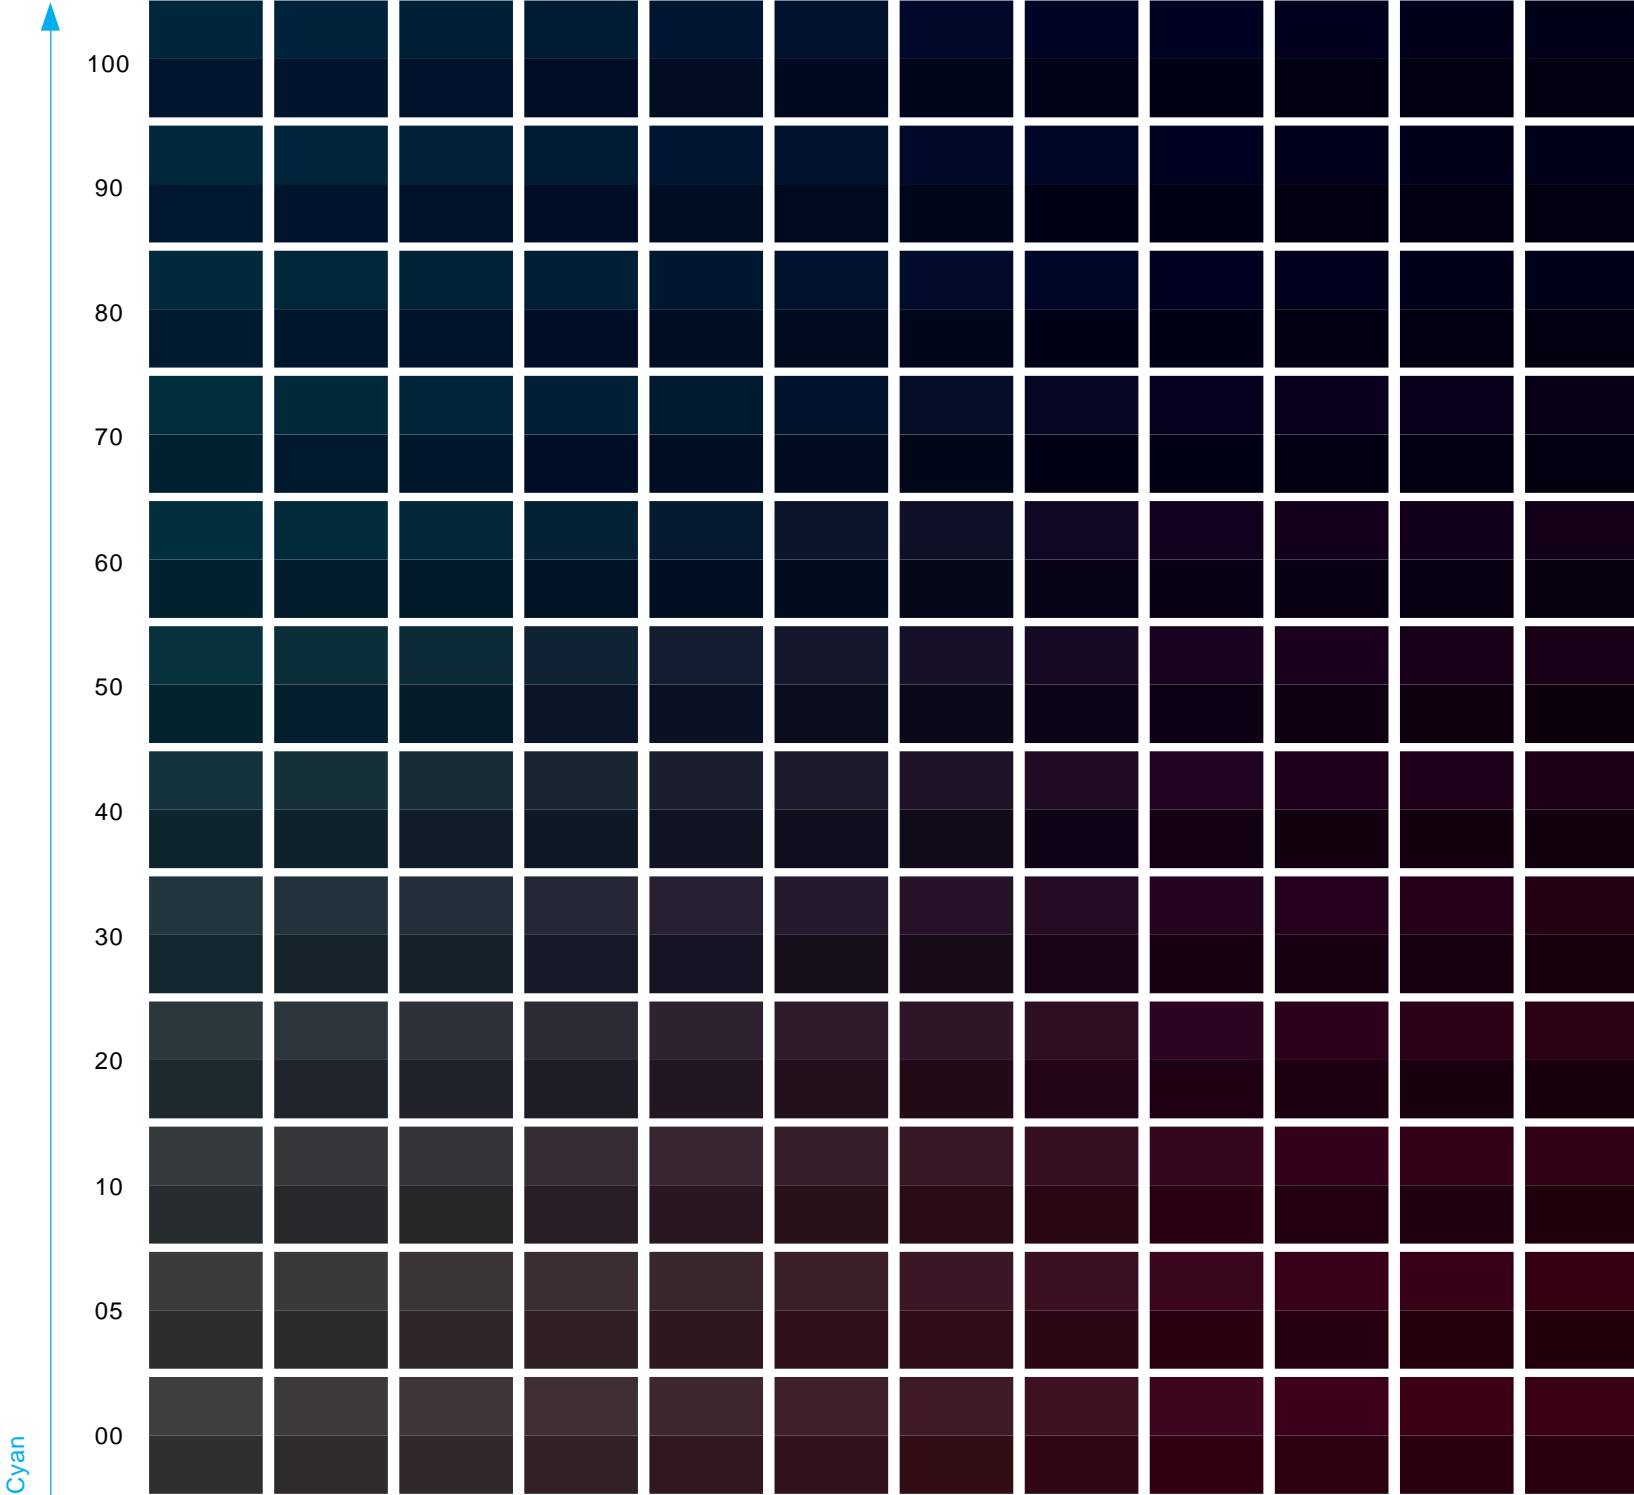

Magenta

Yellow 0% - Black 90%, 95%

DIGITAL COLOUR ATLAS

100% R G B C M Y

80% R G B C M Y

40% R G B C M Y

20% R G B C M Y

10% R G B C M Y