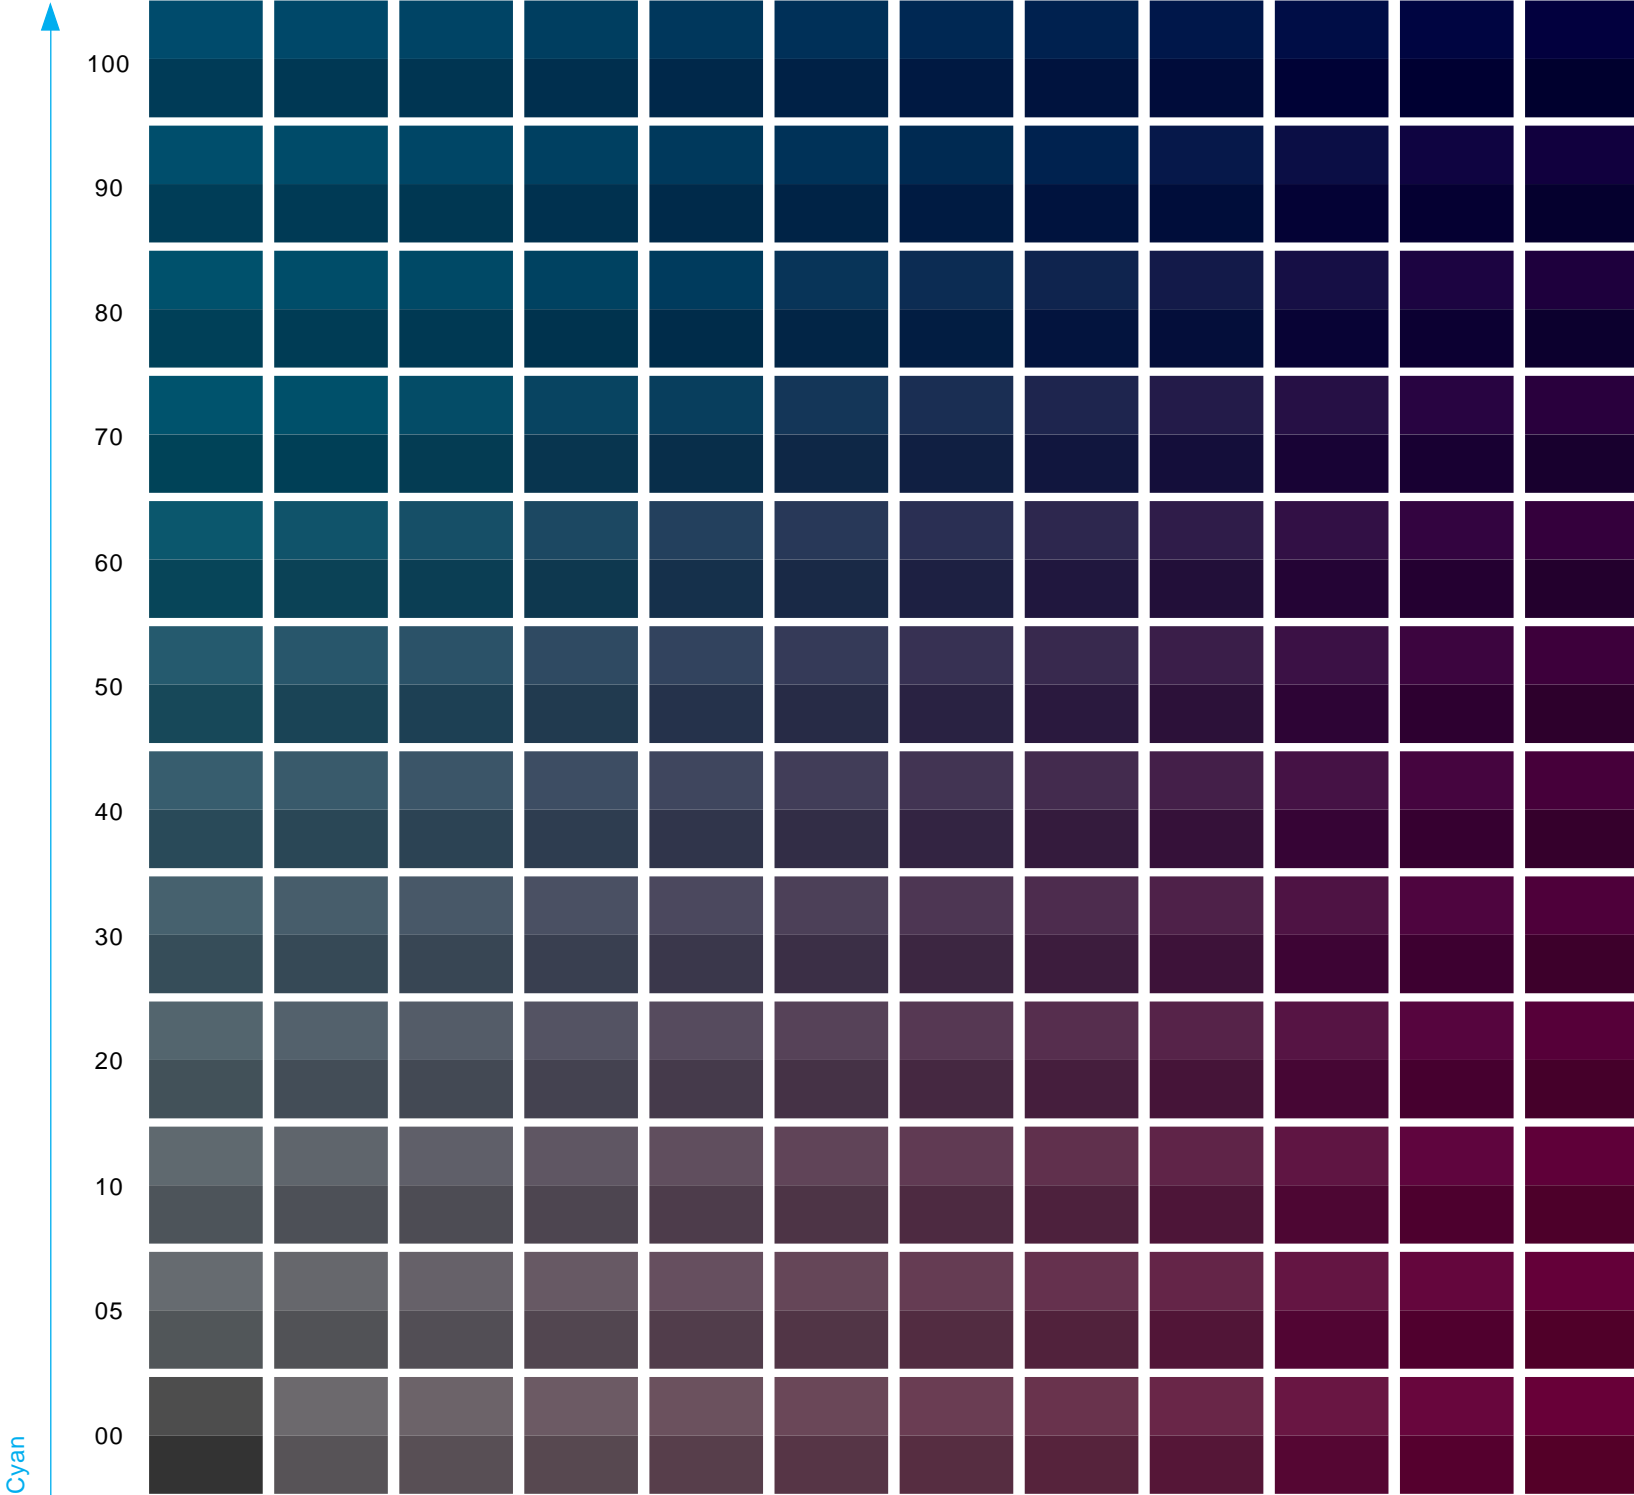

100% R G B C M Y

80% R G B C M Y

40% R G B C M Y

20% R G B C M Y

10% R G B C M Y

Cyan

Magenta

Yellow 0% - Black 70%, 80%

DIGITAL COLOUR ATLAS

© dtp studio oldenburg · <http://www.colouratl.atlas.com>