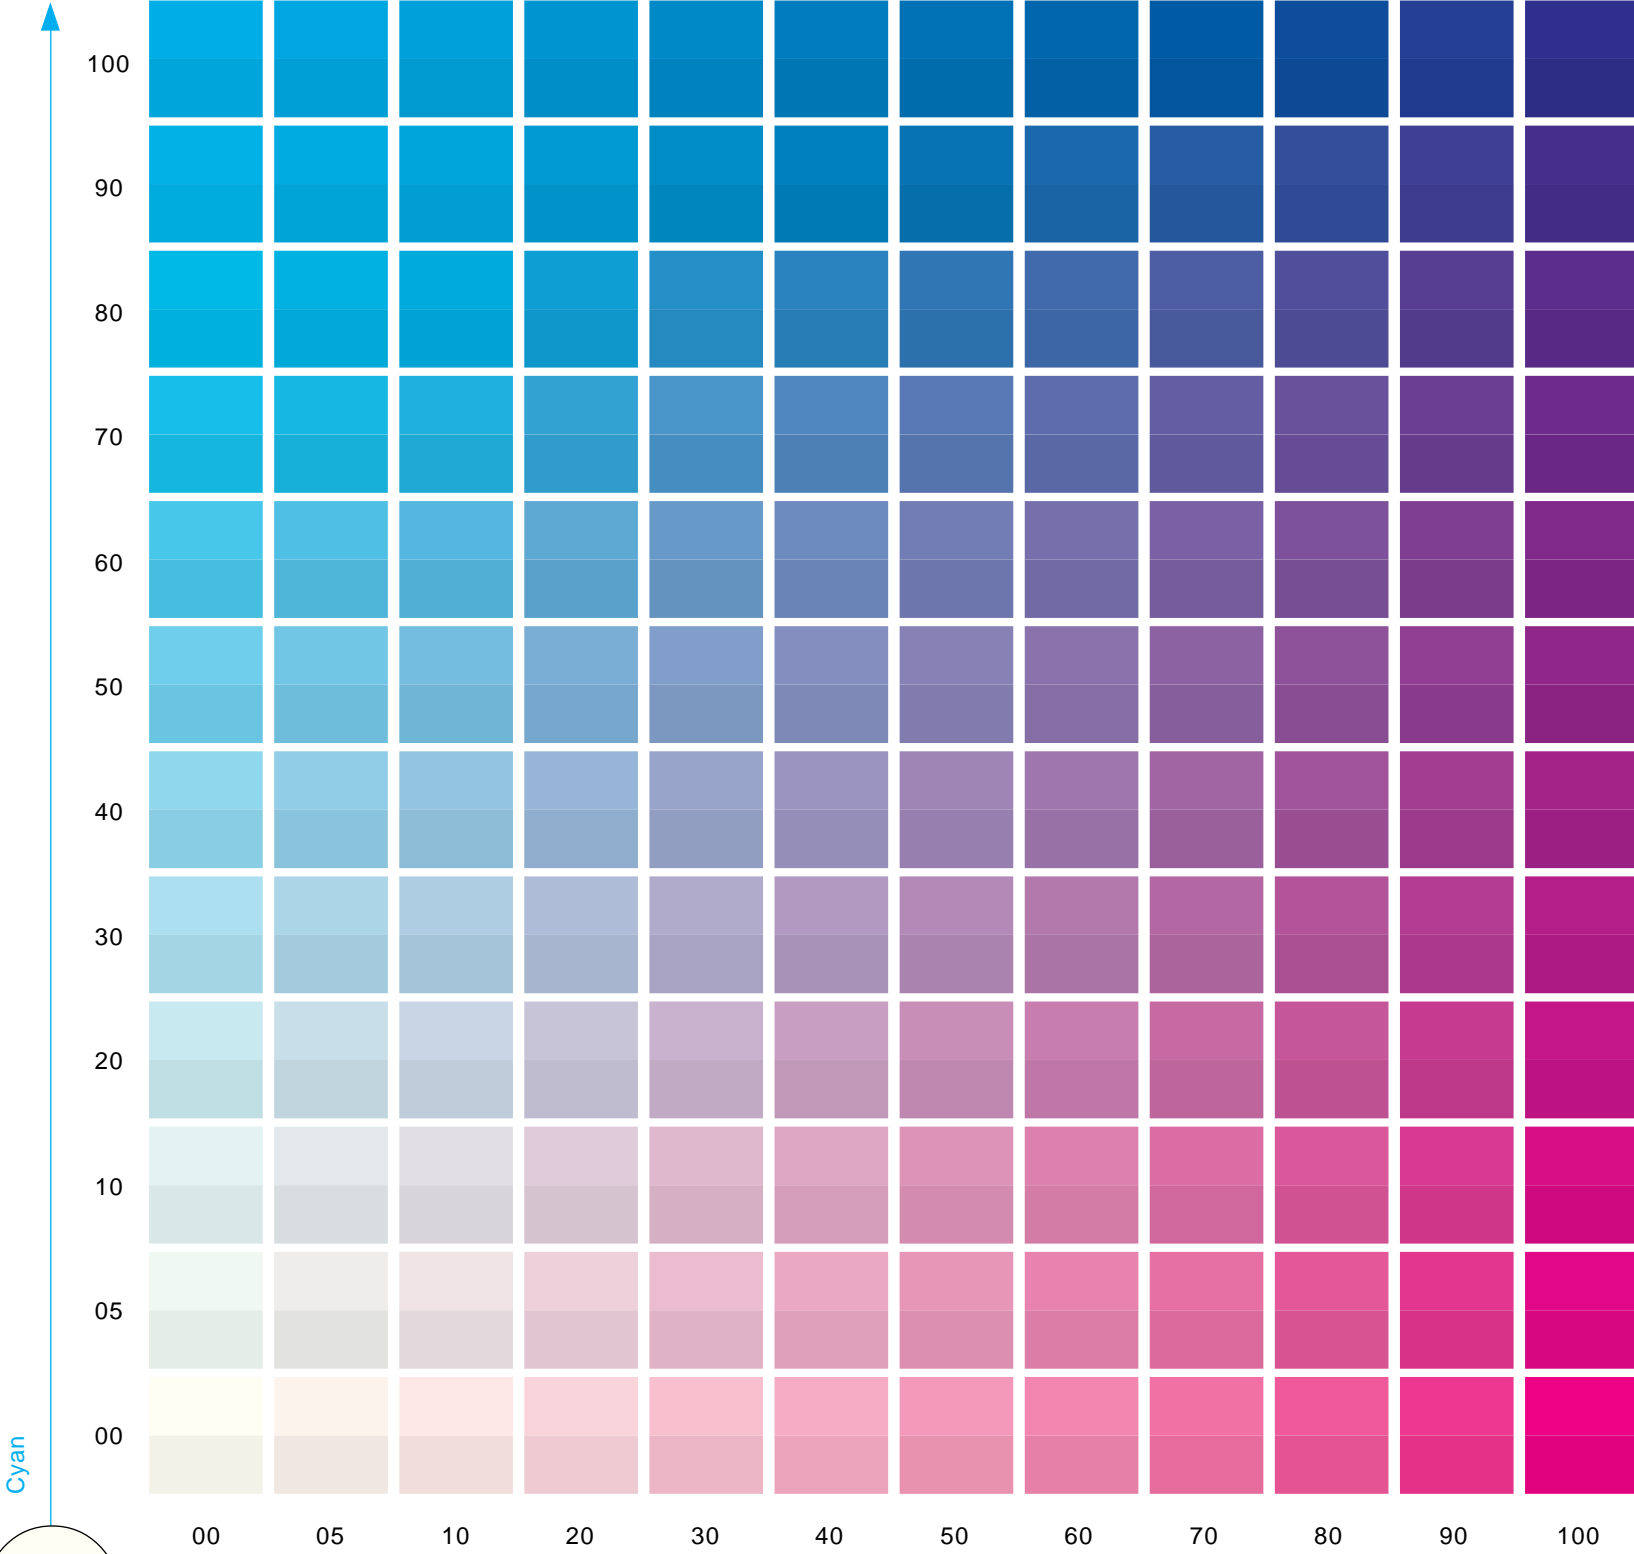

DIGITAL COLOUR ATLAS

100% RGBCMY

80% RGBCMY

40% RGBCMY

20% RGBCMY

10% RGBCMY

Cyan

Magenta