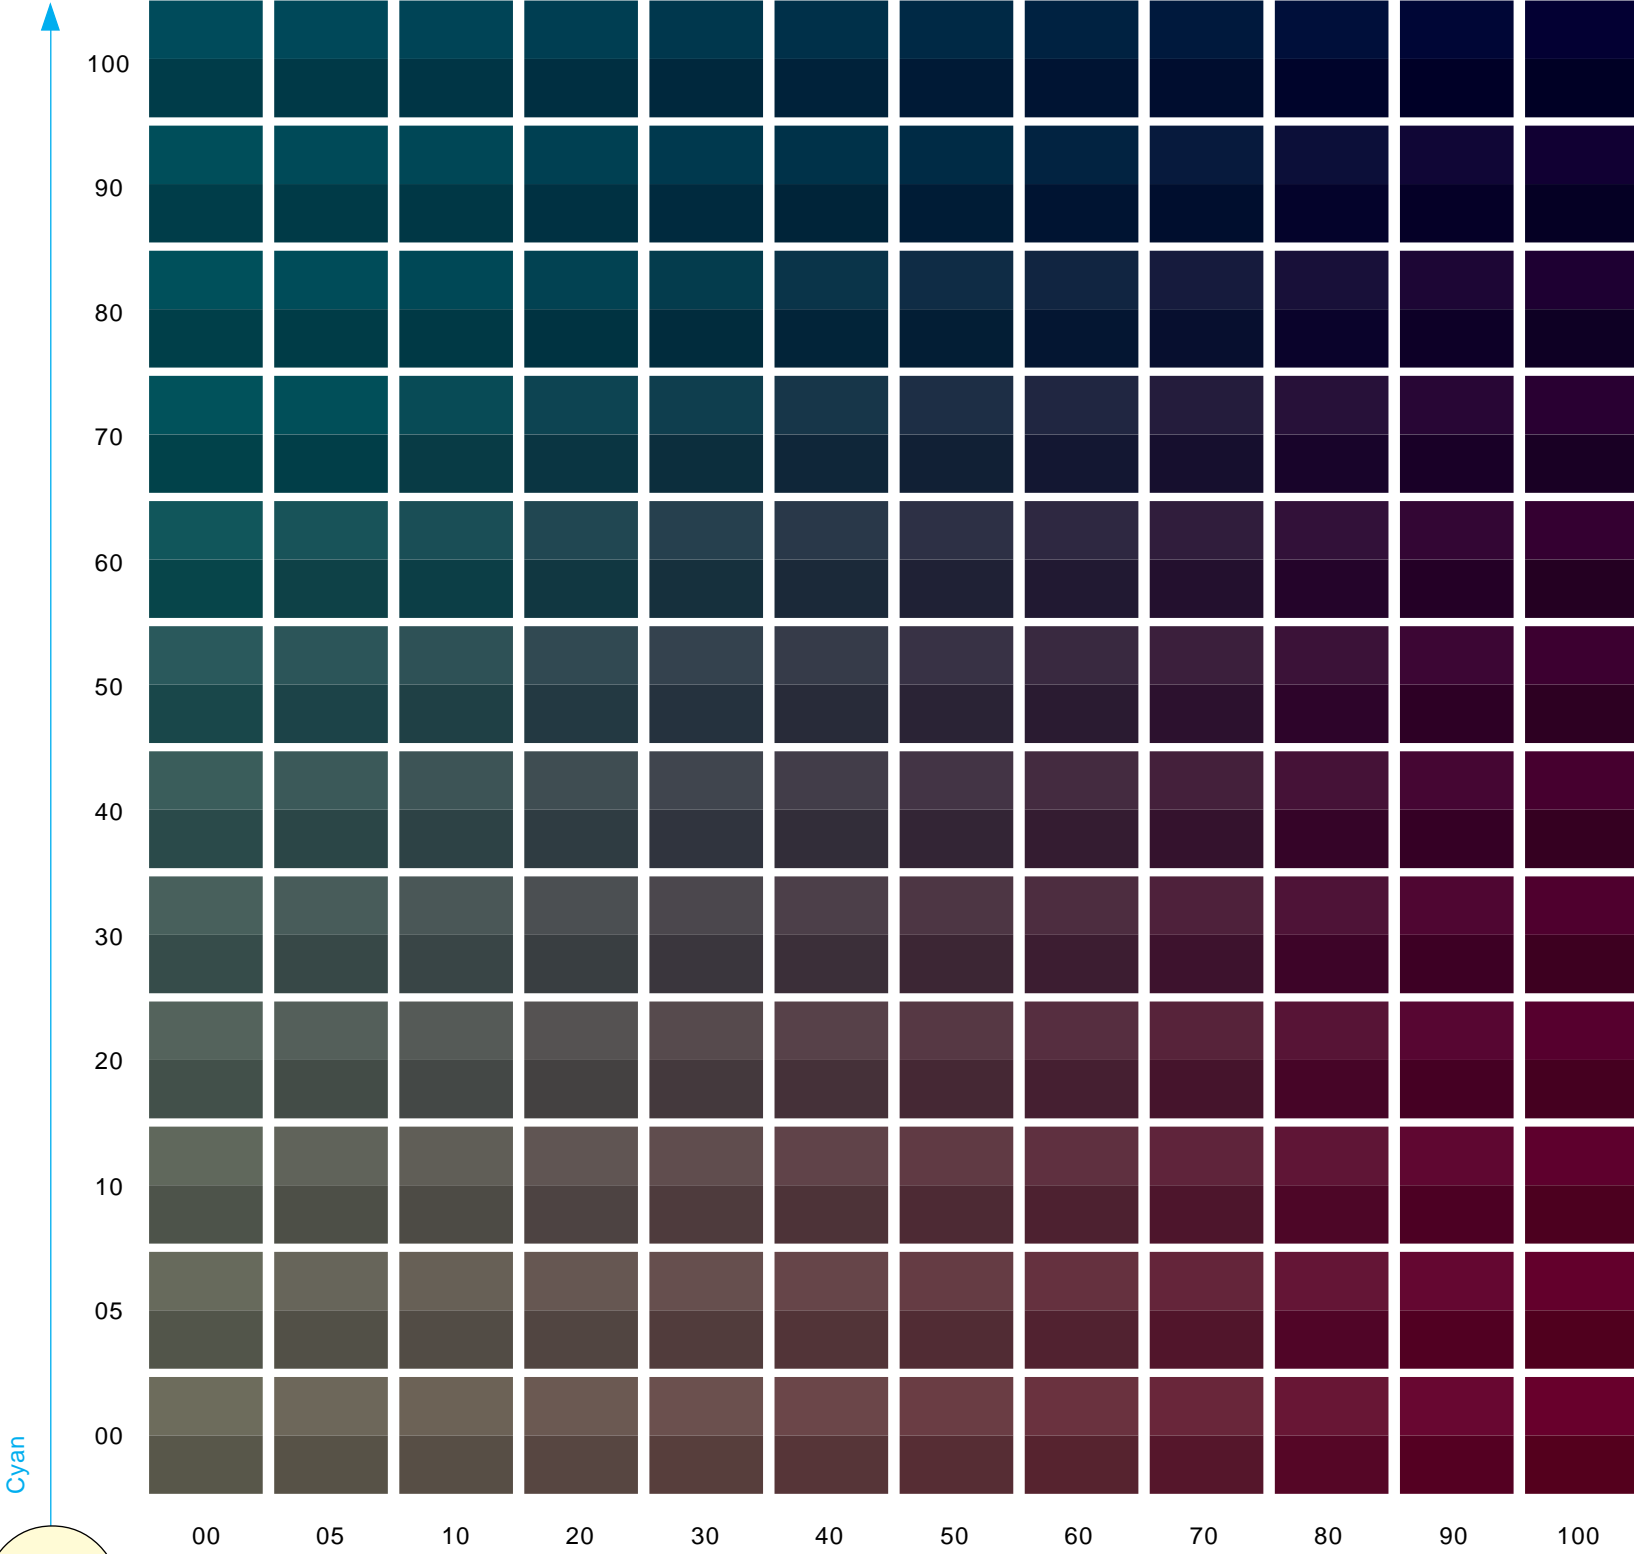

Yellow 10% - Black 70%, 80%

DIGITAL COLOUR ATLAS

100% R G B C M Y

80% R G B C M Y

40% R G B C M Y

20% R G B C M Y

10% R G B C M Y

Magenta

Yellow 20% - Black 70%, 80%

DIGITAL COLOUR ATLAS

©dtp studio oidenburg · <http://www.colouratl.at>

100% R G B C M Y

80% R G B C M Y

40% R G B C M Y

20% R G B C M Y

10% R G B C M Y