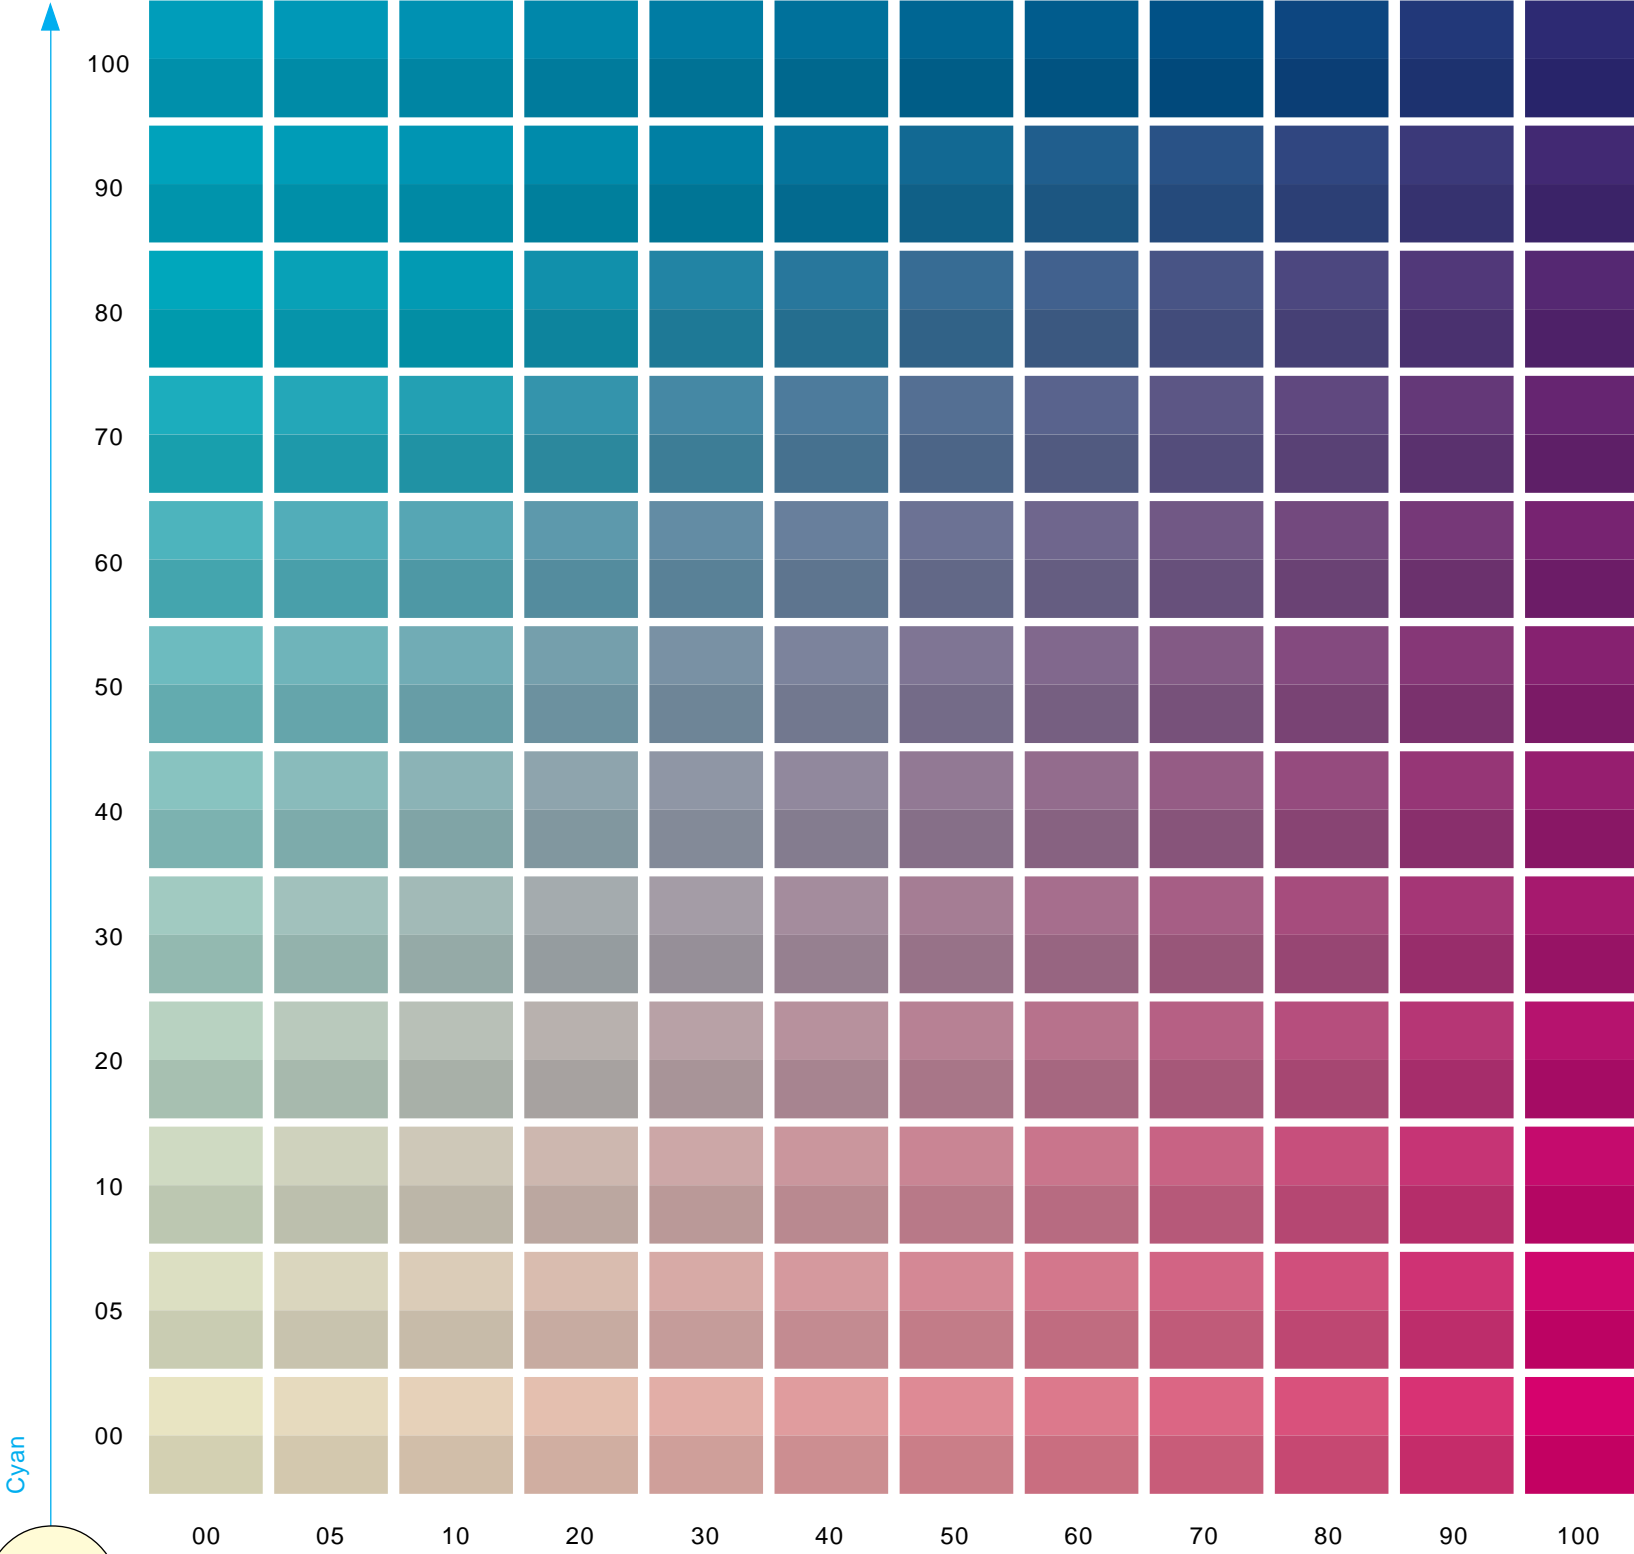

DIGITAL COLOUR ATLAS

100% RGBCMY

80% RGBCMY

40% RGBCMY

20% RGBCMY

10% RGBCMY

Cyan

Magenta