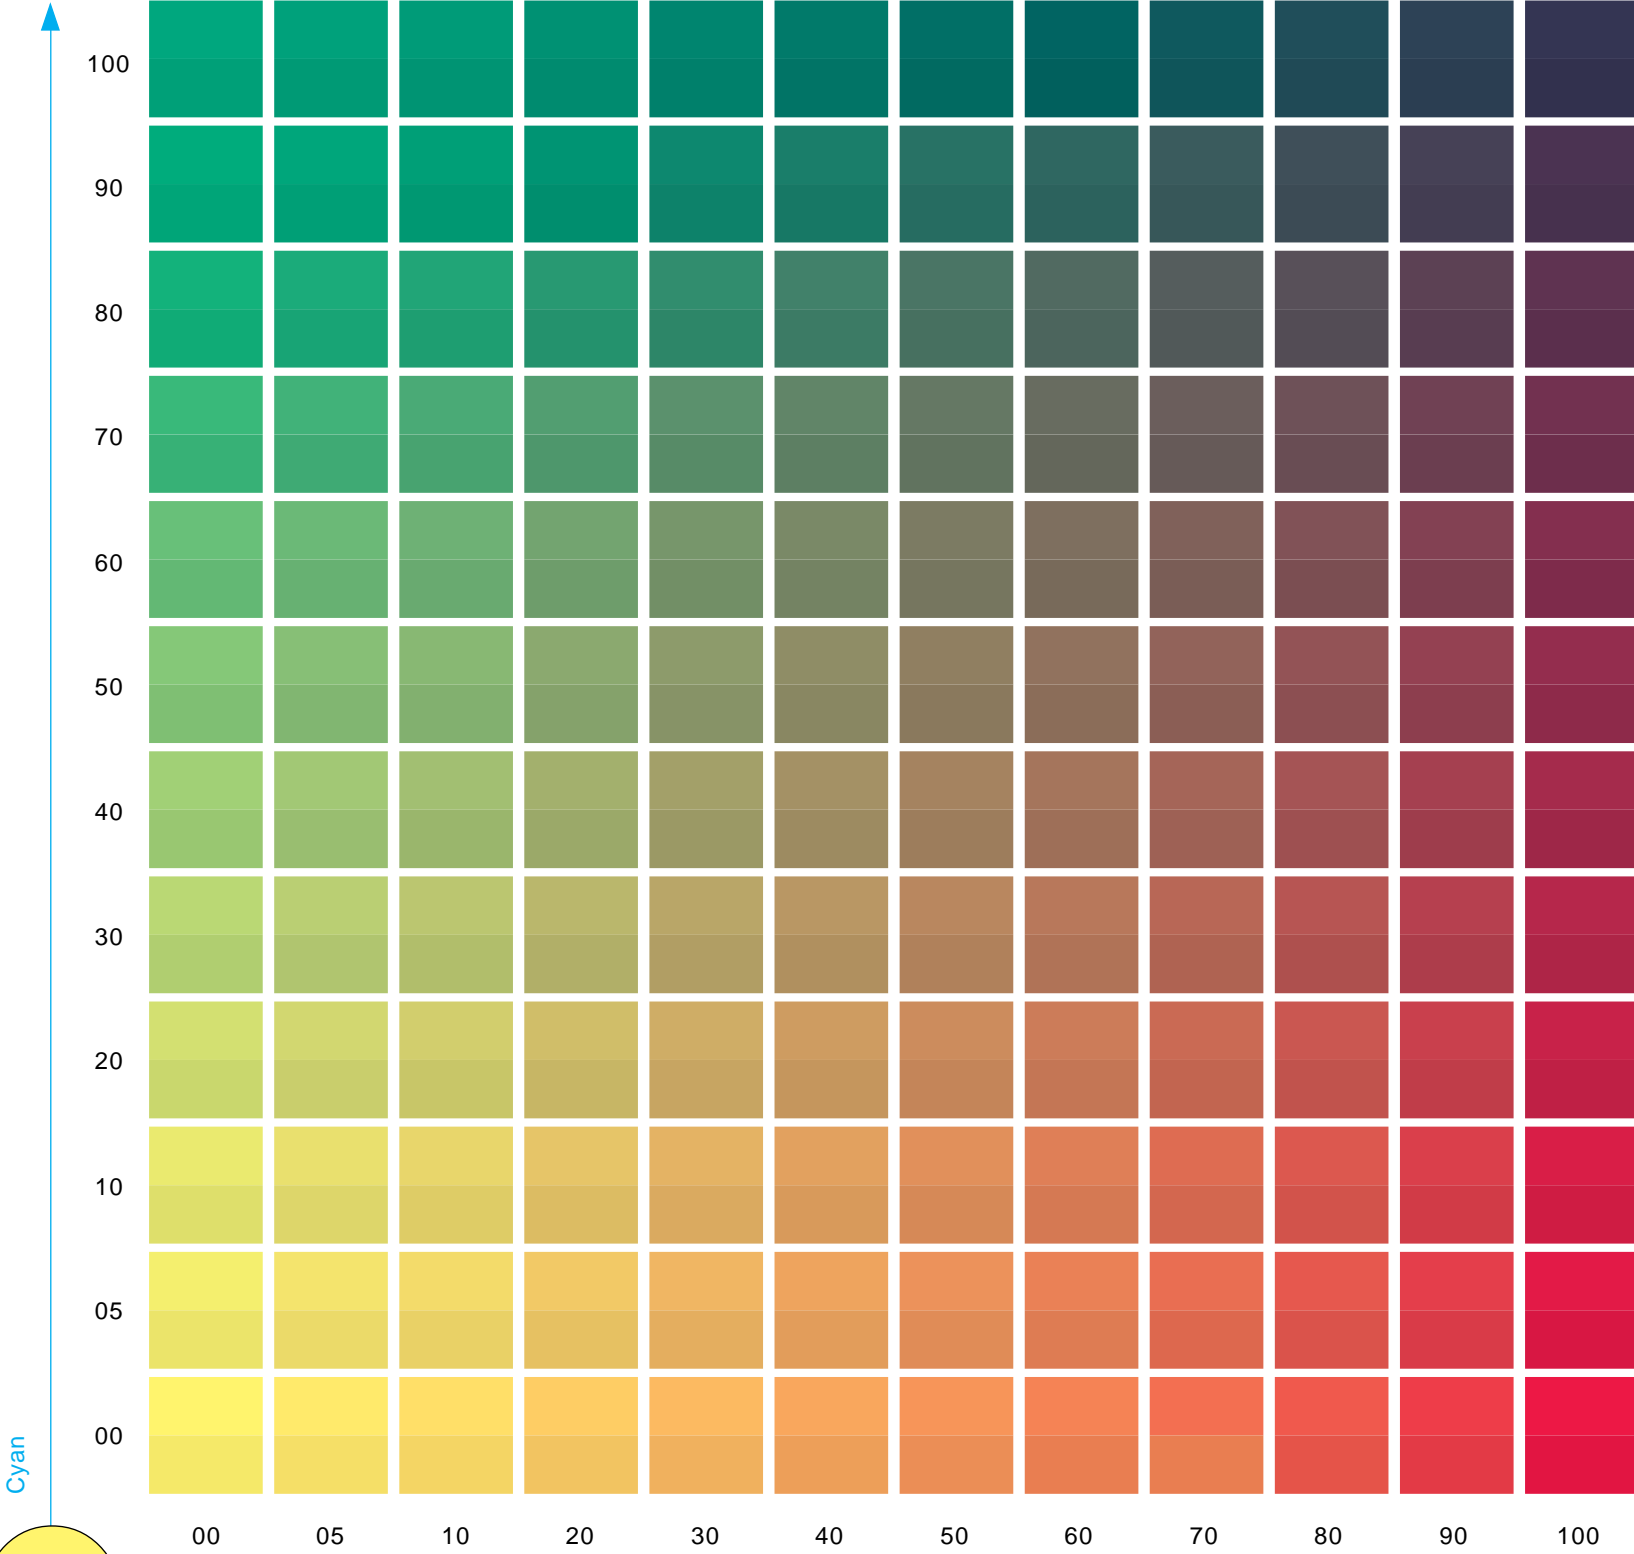

DIGITAL COLOUR ATLAS

100% RGBCMY

80% RGBCMY

40% RGBCMY

20% RGBCMY

10% RGBCMY

Cyan

Magenta