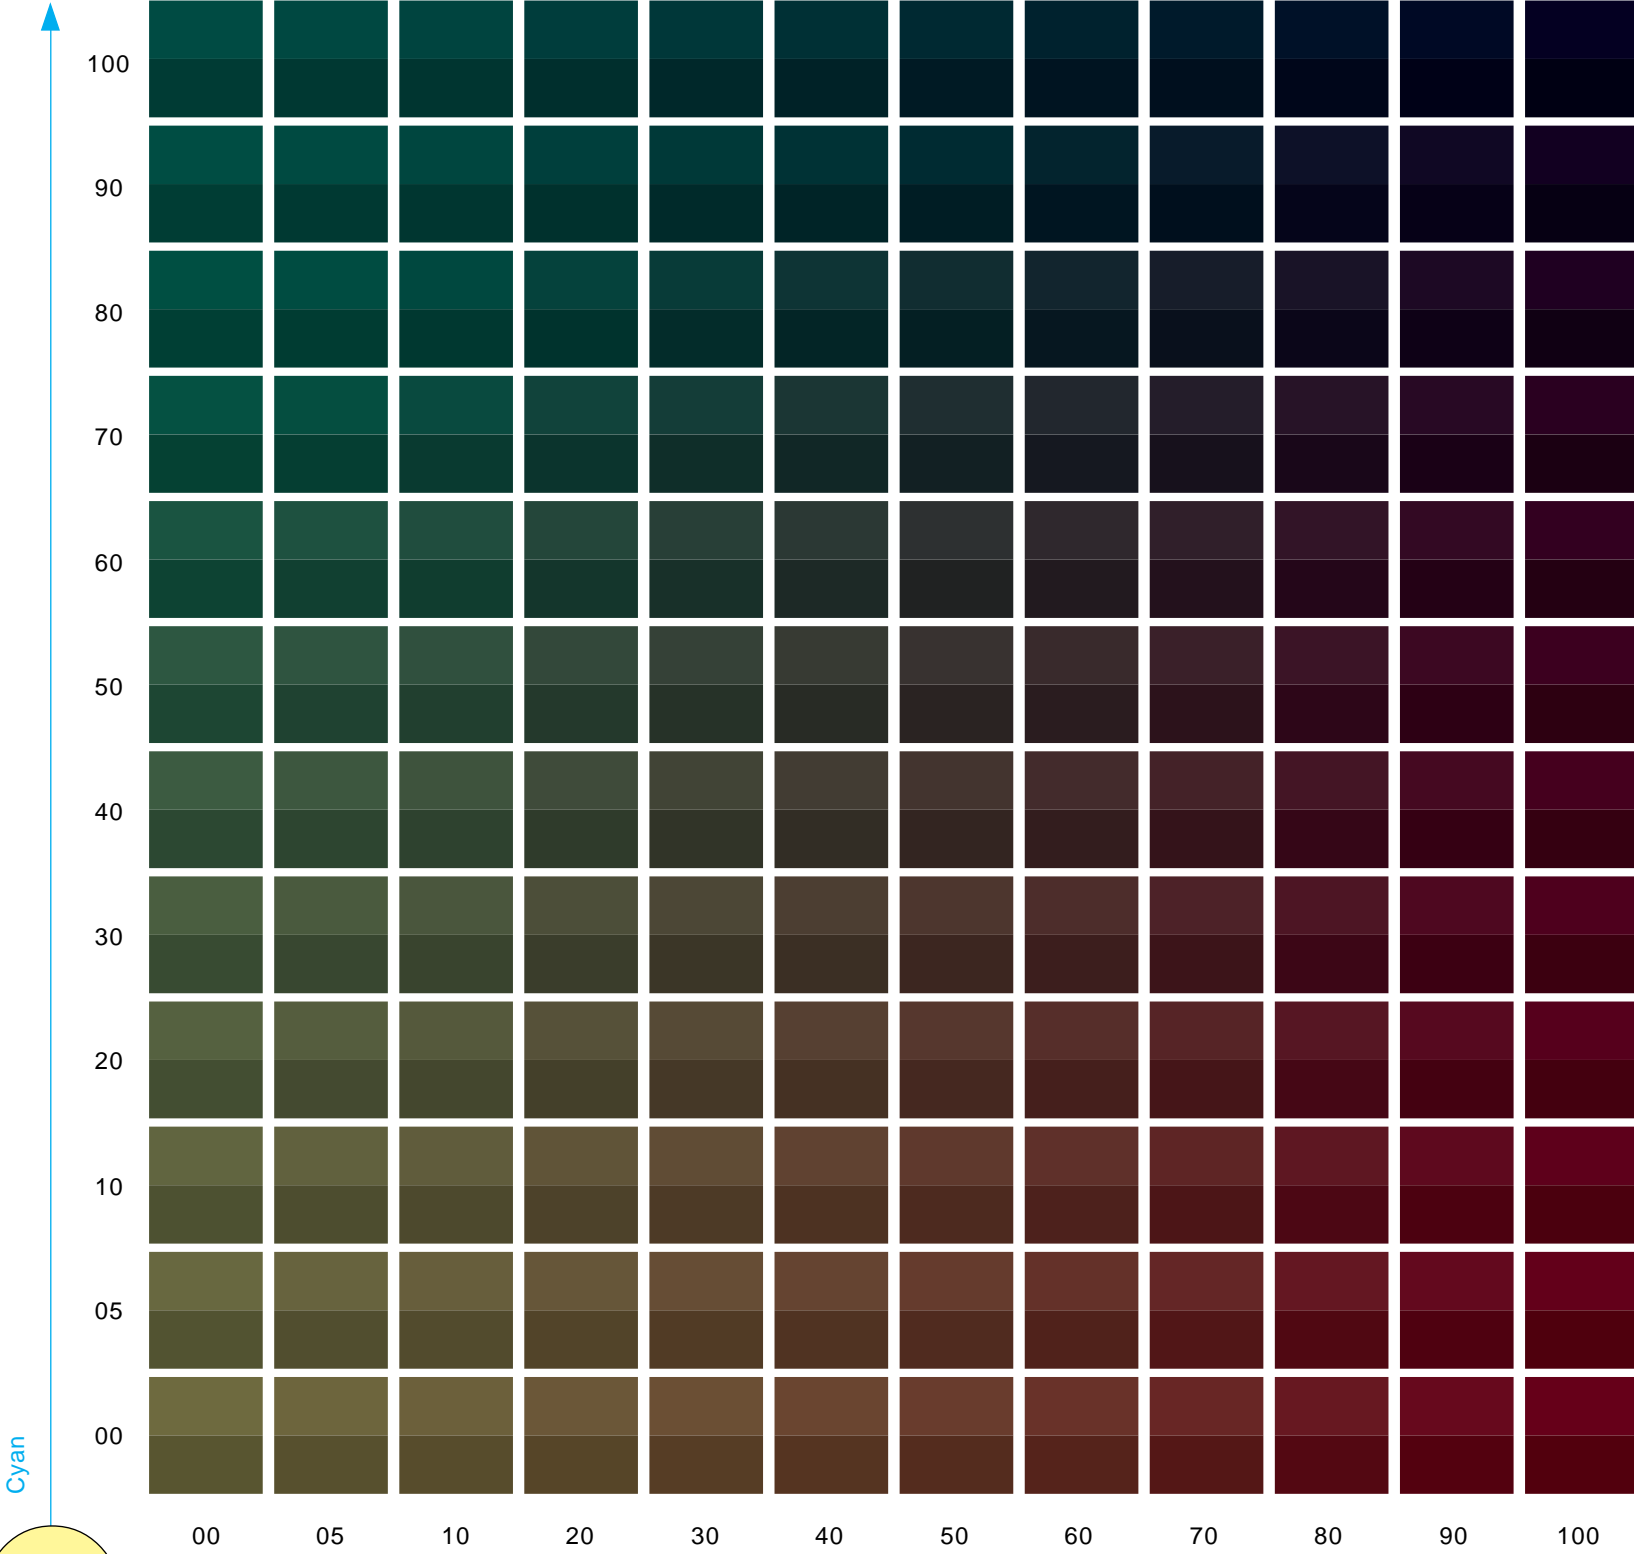

100% R G B C M Y

80% R G B C M Y

40% R G B C M Y

20% R G B C M Y

10% R G B C M Y

Cyan

Magenta

Yellow 50% - Black 70%, 80%

DIGITAL COLOUR ATLAS