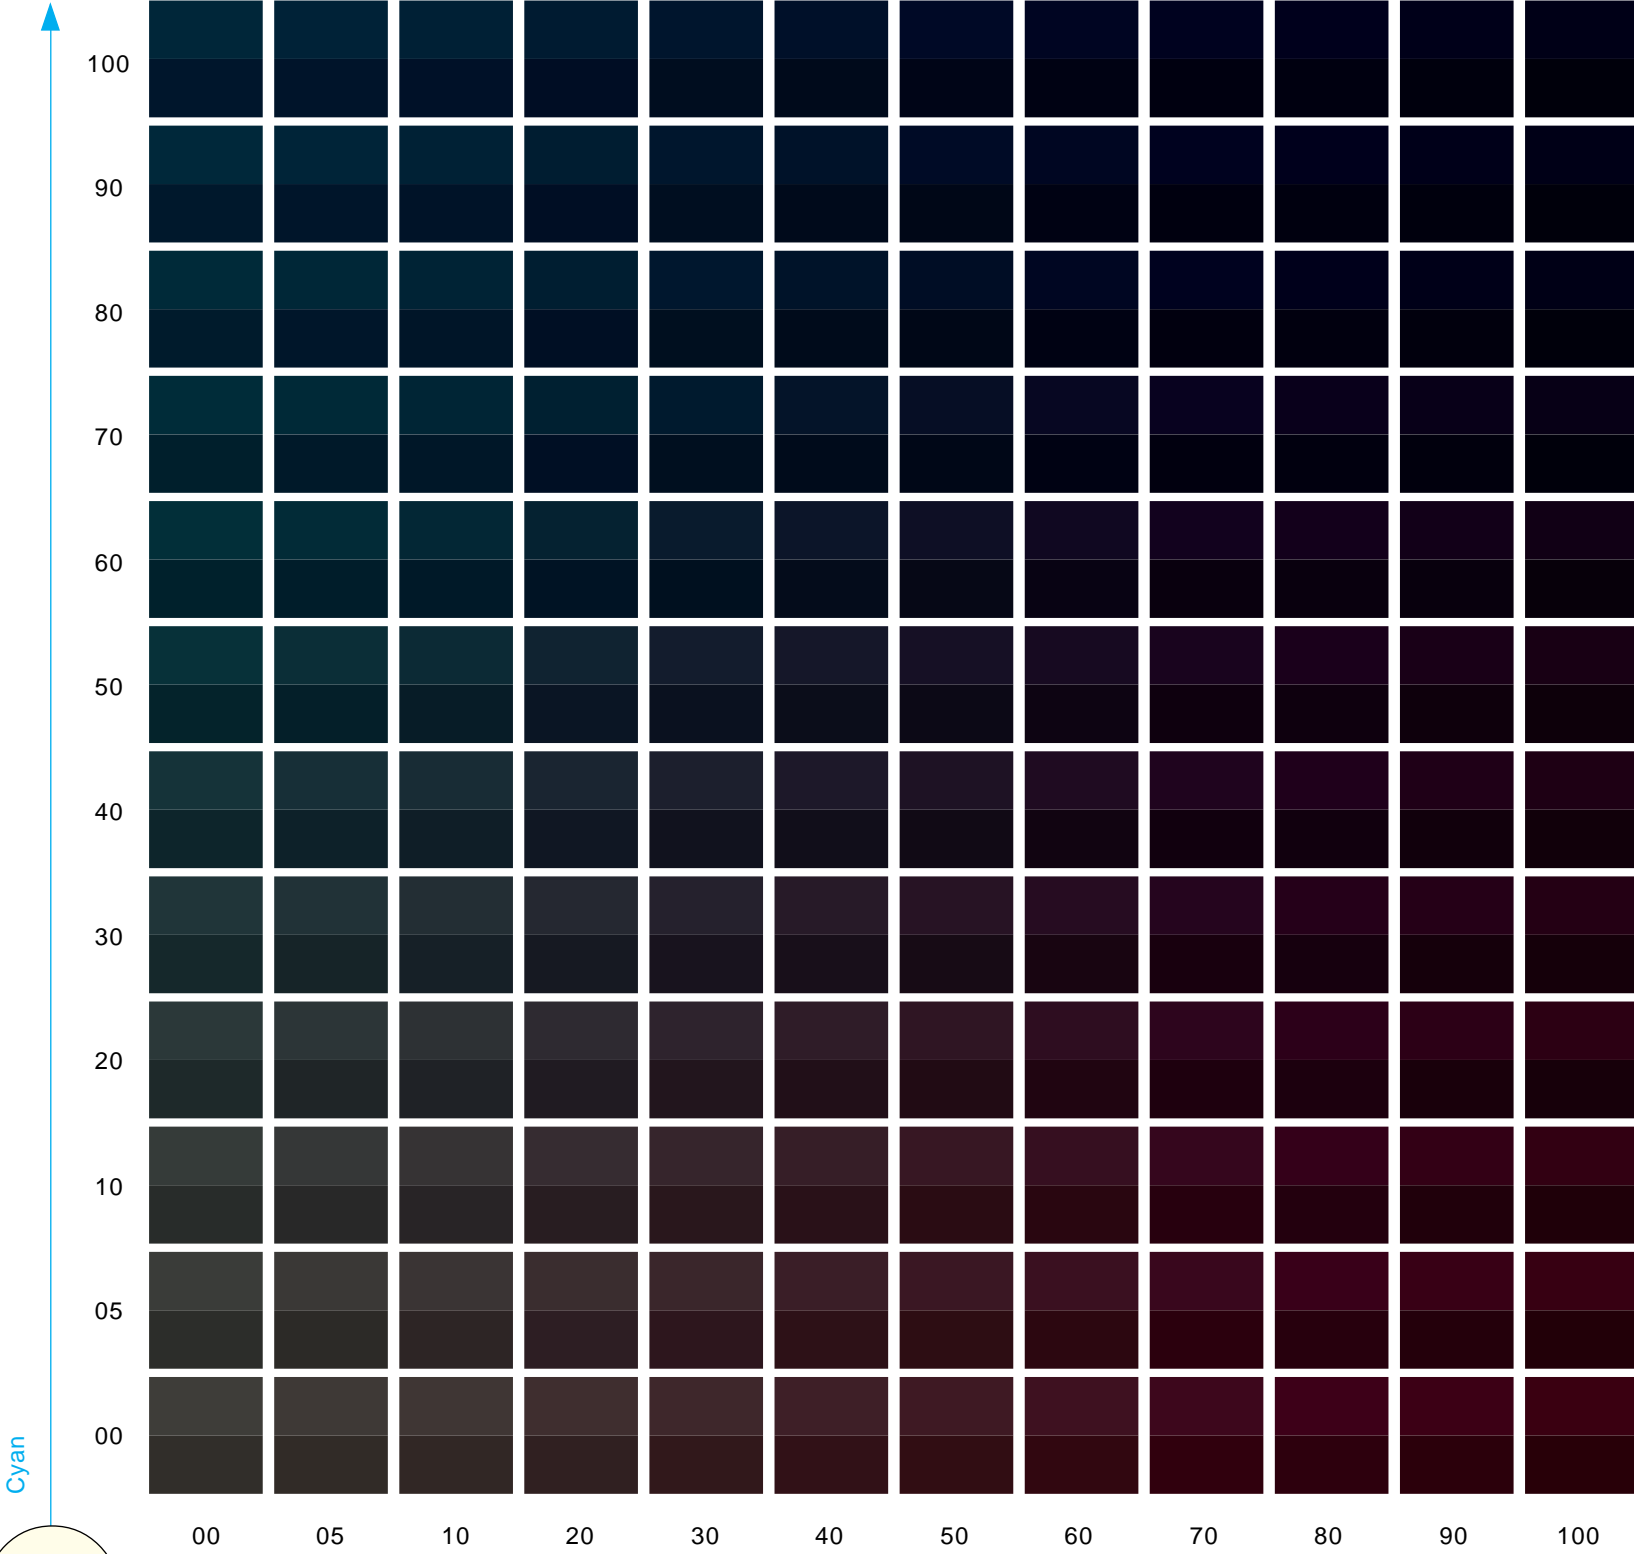

100% R G B C M Y

80% R G B C M Y

40% R G B C M Y

20% R G B C M Y

10% R G B C M Y

Cyan

Magenta

Yellow 10% - Black 90%, 95%

DIGITAL COLOUR ATLAS