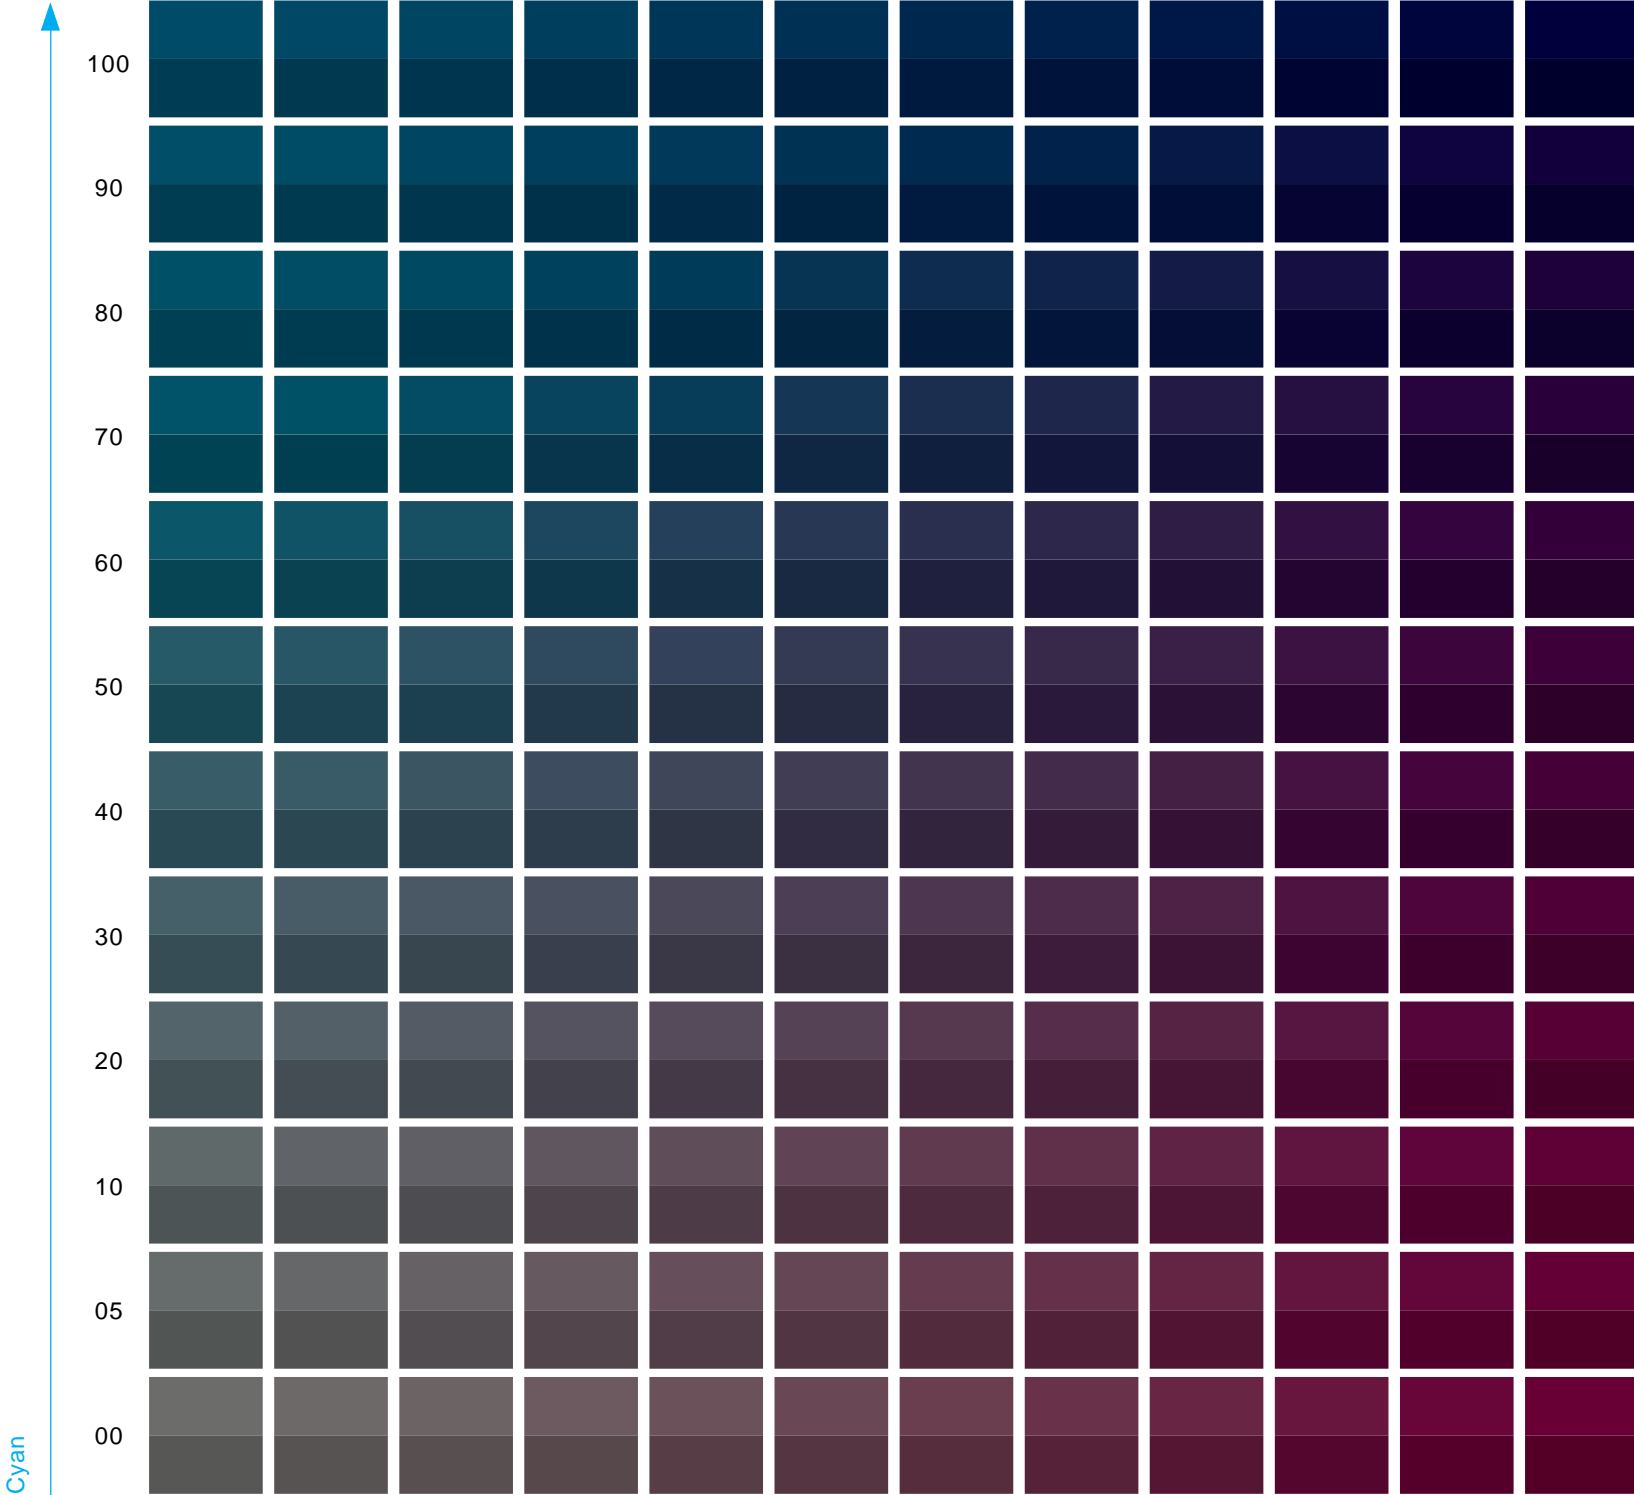

100% R G B C M Y

80% R G B C M Y

40% R G B C M Y

20% R G B C M Y

10% R G B C M Y

Cyan

Magenta

Yellow 5% - Black 70%, 80%