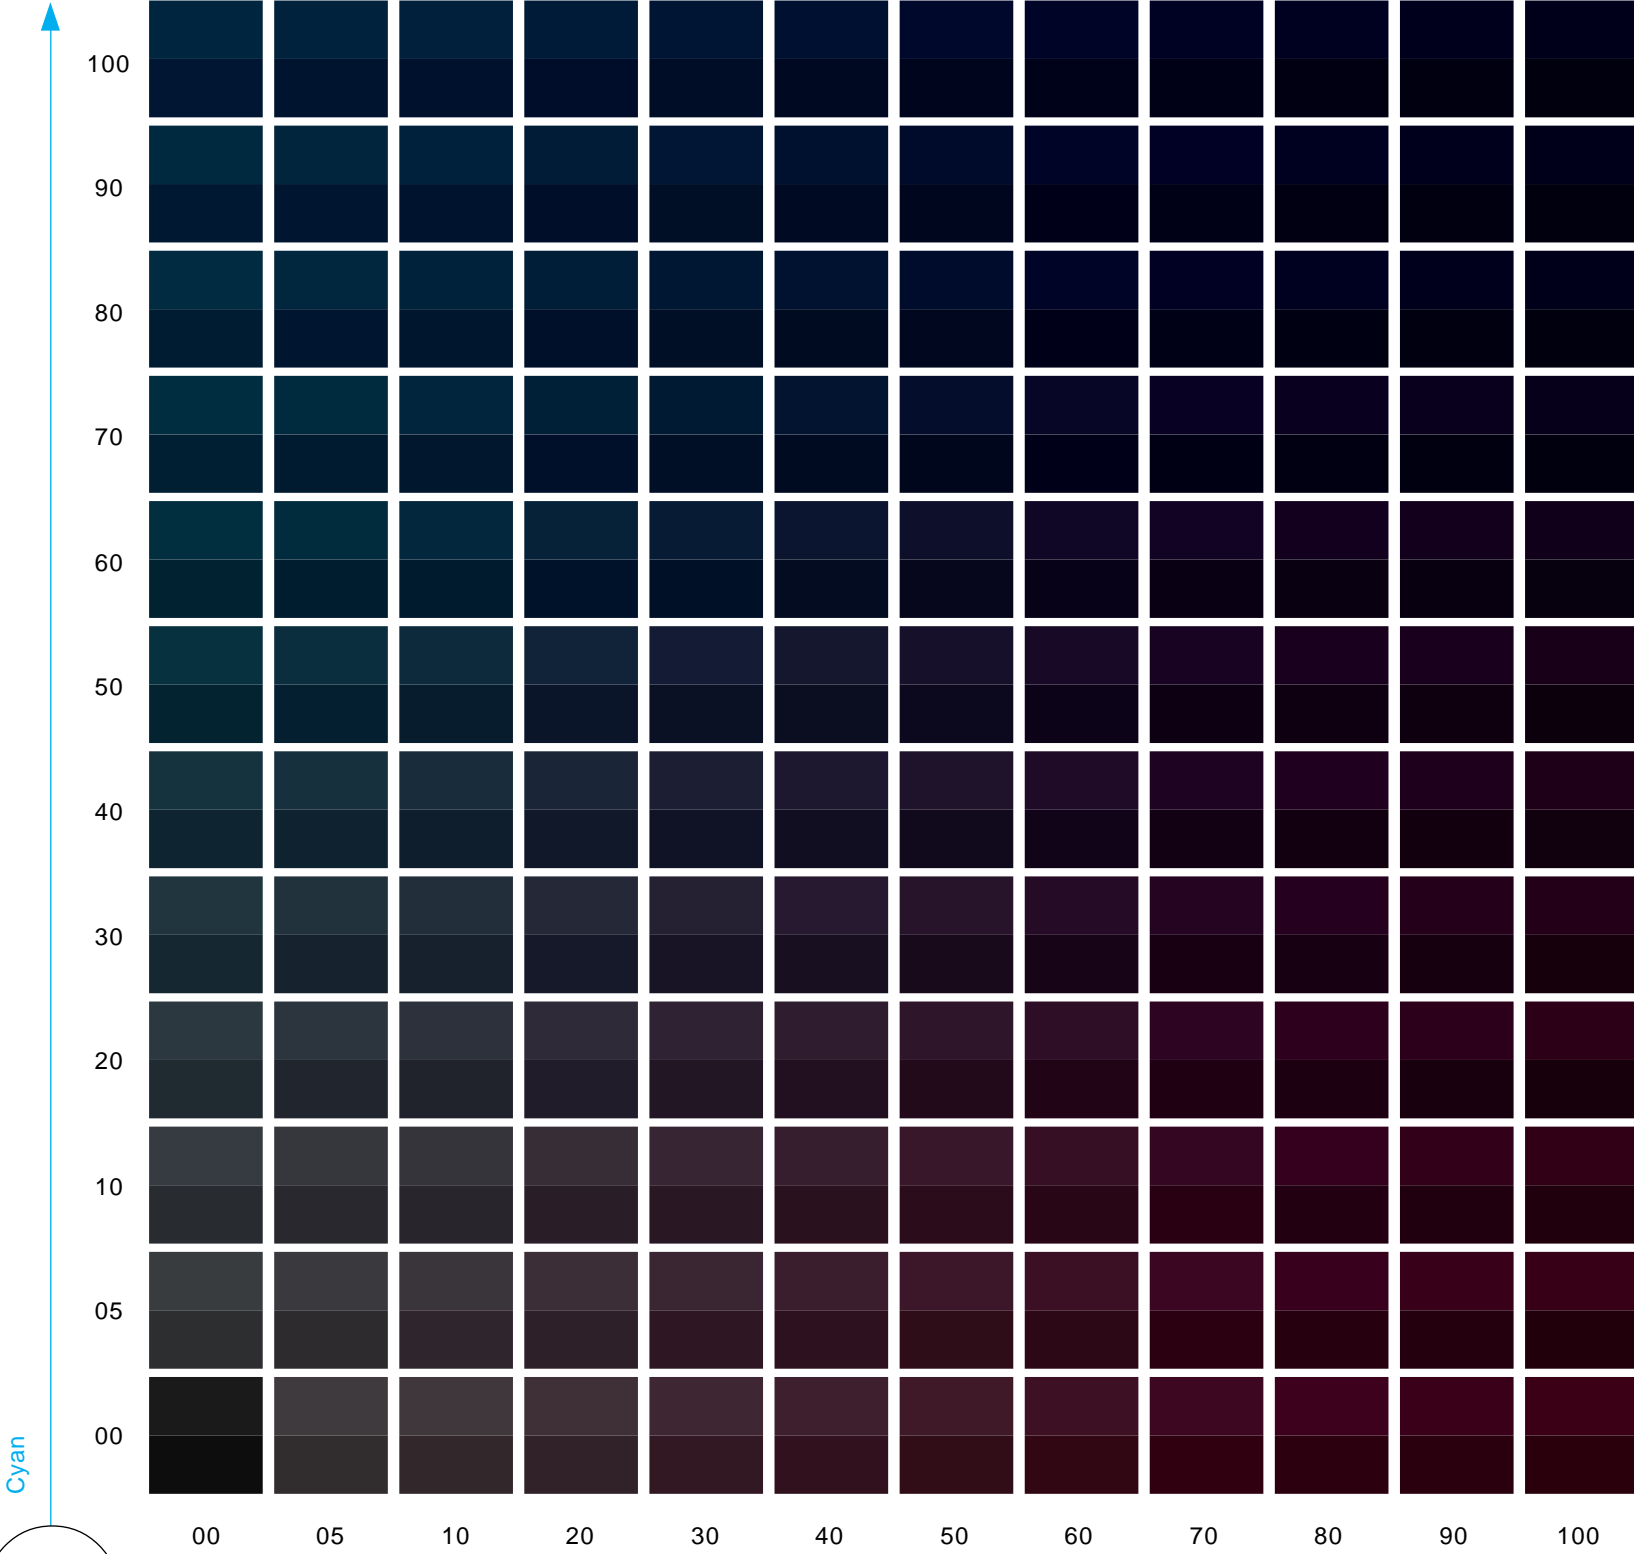

Magenta

Yellow 100% - Black 70%, 80%

DIGITAL COLOUR ATLAS

100% R G B C M Y

80% R G B C M Y

40% R G B C M Y

20% R G B C M Y

10% R G B C M Y

Magenta

Yellow 0% - Black 90%, 95%

DIGITAL COLOUR ATLAS

100% R G B C M Y

80% R G B C M Y

40% R G B C M Y

20% R G B C M Y

10% R G B C M Y