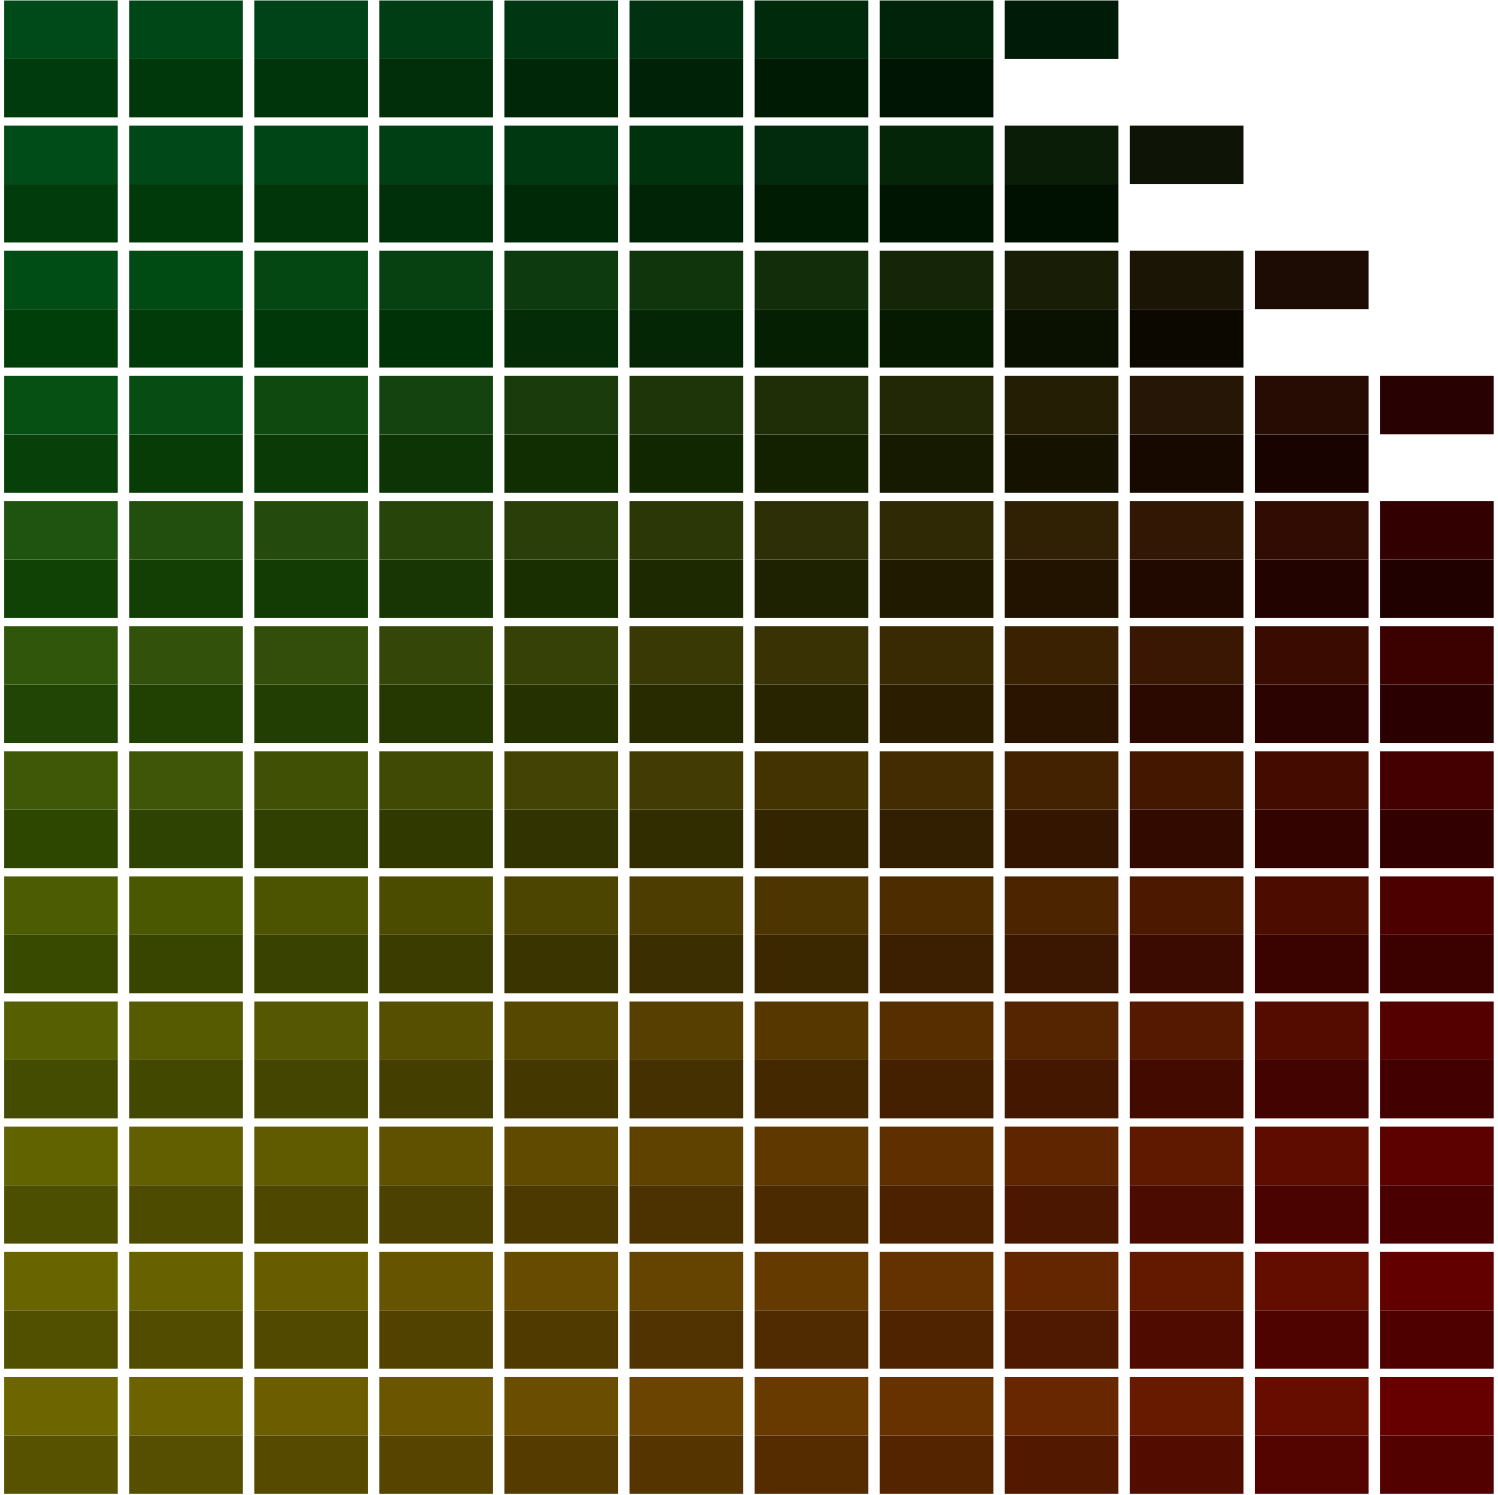

100% R G B C M Y

80% R G B C M Y

40% R G B C M Y

20% R G B C M Y

10% R G B C M Y

Cyan

100
90
80
70
60
50
40
30
20
10
05
00

00 05 10 20 30 40 50 60 70 80 90 100

Magenta

Yellow 100% - Black 70%, 80%

DIGITAL COLOUR ATLAS