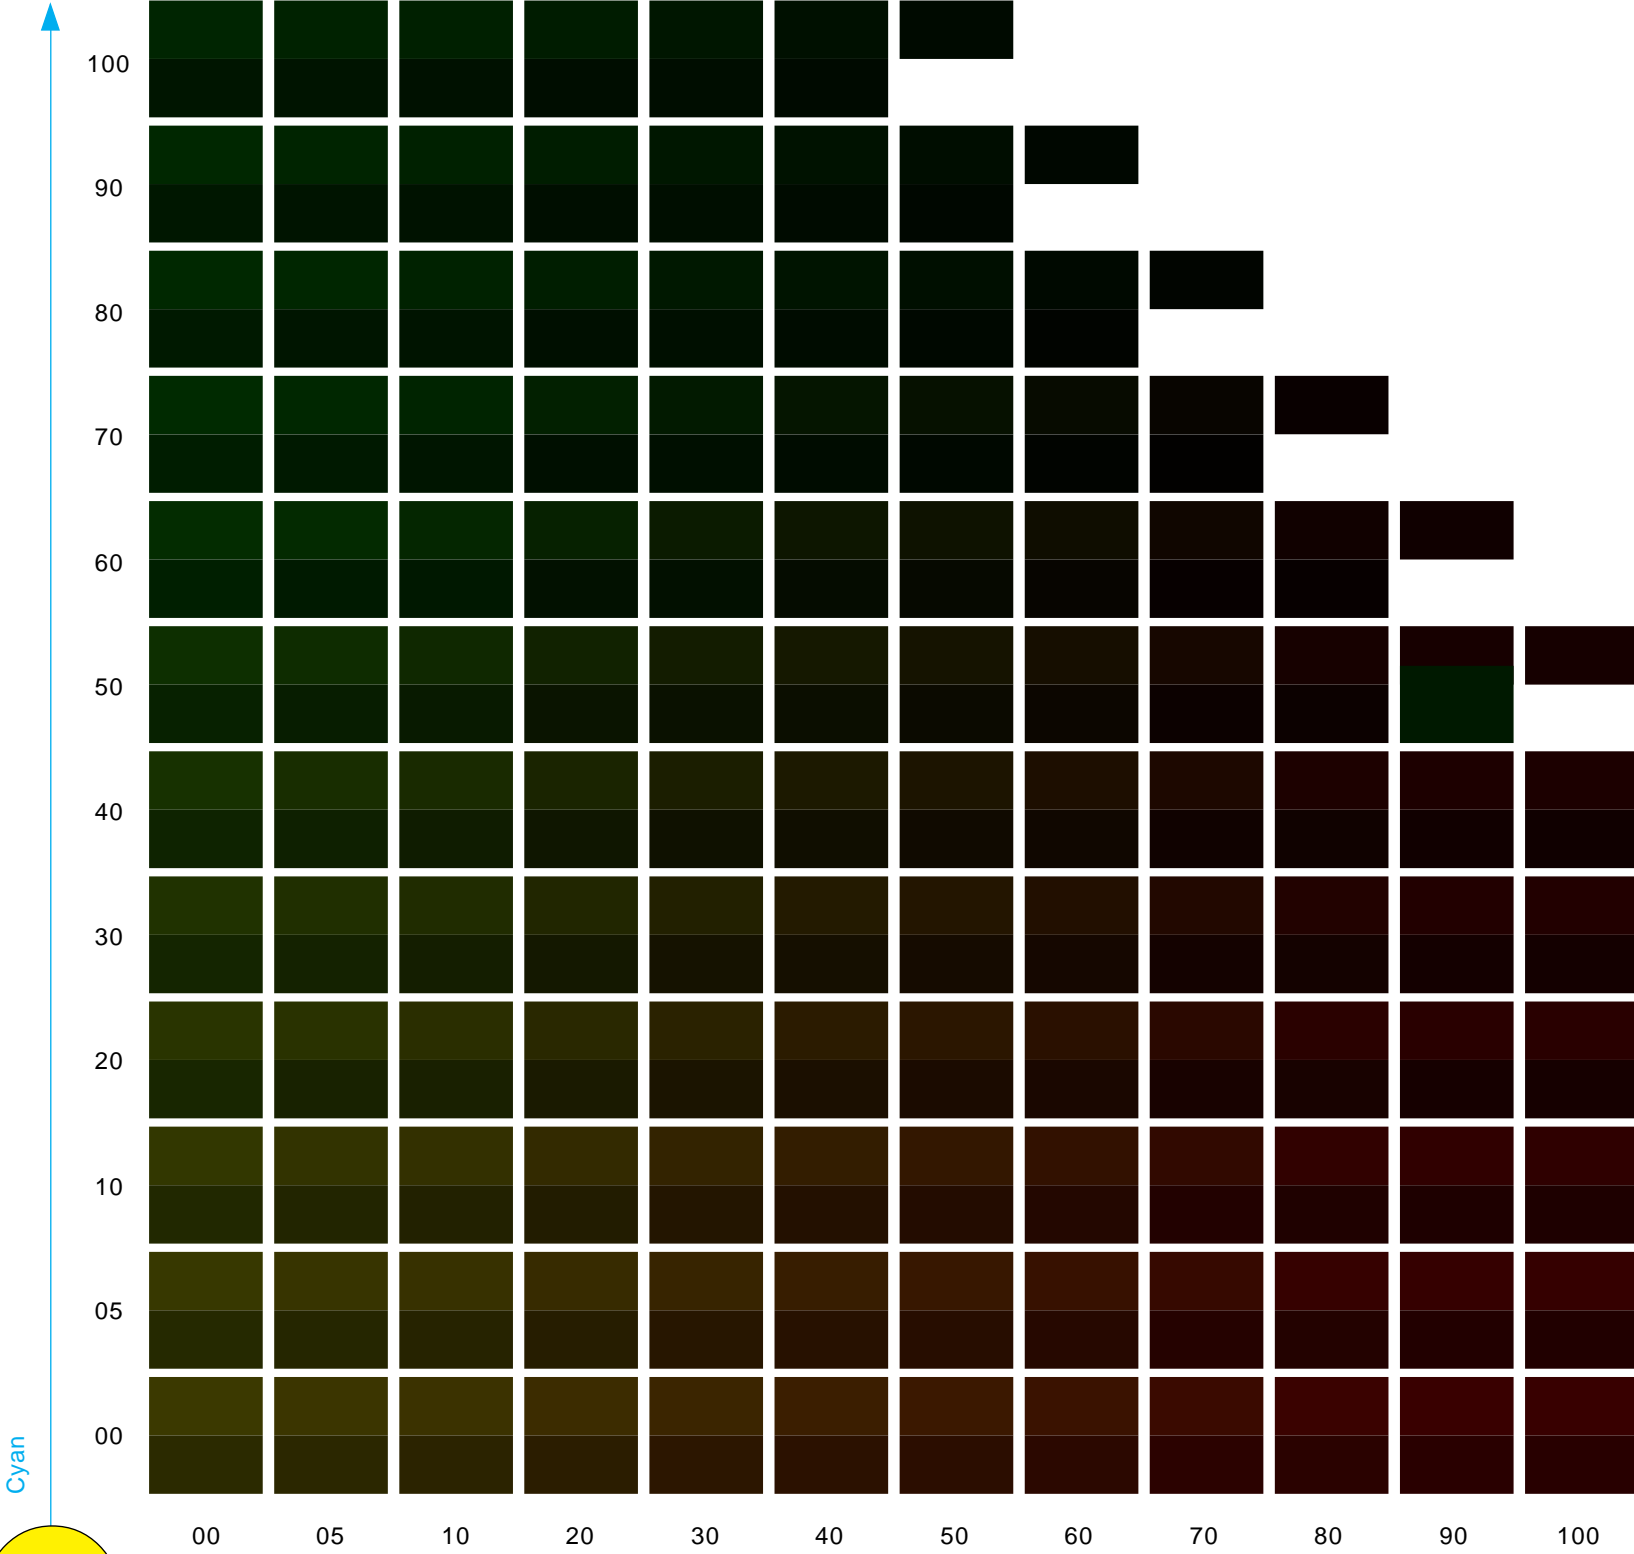

100% R G B C M Y

80% R G B C M Y

40% R G B C M Y

20% R G B C M Y

10% R G B C M Y

Magenta

Yellow 100% - Black 90%, 95%

DIGITAL COLOUR ATLAS